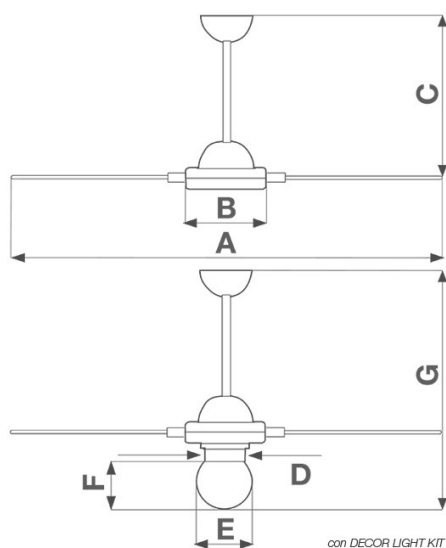

Scheda Tecnica

CODICE 61342

NORDIK DECOR 1S 140 S.GR.COM. P/L

Ventilatori da soffitto

Certificazioni

DATI TECNICI E PRESTAZIONALI

Corrente assorbita max (A)	0,33	Giri minuto	215
Diametro pale	140	Portata max (m ³ /h)	13470
Frequenza (Hz)	50	Portata max (m ³ /min)	224,50
Isolamento	I° classe	Potenza sonora Lw [dB(A)]	54,1
Peso (Kg)	8	RPM	215
Potenza assorbita max (W)	70	Valori di esercizio (m ³ /min)/W	3,207
Tensione (V)	220-240	Velocità aria alla max vel. (m/s)	1,69

DIMENSIONI

Dimensione A (mm)	1422
Dimensione B (mm)	248
Dimensione C (mm)	491
Dimensione D (mm)	130
Dimensione E (mm)	200
Dimensione F (mm)	180
Dimensione G (mm)	756

PER INFORMAZIONI:

Servizio al Cliente: tel +39 02 90699395 premendo 1 dopo messaggio registrato (consulenza su prodotti e impianti)

poliesteri dello stesso colore delle pale.

- Sacchetto accessori contenente la bulloneria necessaria per il montaggio delle pale, il gancio e il gommino antivibrante per il fissaggio a soffitto.
- Predisposizione per accogliere il Kit luce (opzionale) con lampada di potenza massima 150W max. attacco E27 oppure una lampada a risparmio energetico attacco E27 equivalente.
- Il globo diffusore è in vetro stratificato con finitura opalina.
- Sicurezza certificata IMQ
- Regolabile in velocità mediante gruppi comandi o telecomando Telenordik 5T (opzionali).