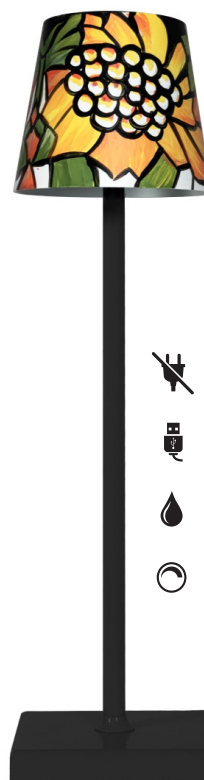

Lampada LED da tavolo - Serie JOYCE - Black Style

8059174954352

Codice **500068**

Modello **JY-BS**

Per accendere, spegnere e regolare la lampada utilizzare il pulsante touch posto in cima alla lampada.

SINGOLO TOCCO ON/OFF (*)
Accende e spegne la lampada.

PRESSIONE PROLUNGATA ▲ ()**
Aumenta l'intensità della luce

PRESSIONE PROLUNGATA ▼ ()**
Diminuisce l'intensità della luce

(*) **Nota:** ogni volta che viene accesa la lampada si illumina con l'ultimo livello di luminosità impostato.

(**) **Nota:** dopo aver regolato l'intensità luminosa in una direzione, tenendo premuto nuovamente il pulsante touch l'intensità luminosa viene regolata nella direzione opposta.

CARATTERISTICHE TECNICHE

Pannello LED	3.5W 48 LED SMD 2835
Temperatura di colore	3000K
Flusso luminoso	270lm
CRI	80
Regolazione flusso (dimmer)	10%~100%
Batteria interna	3.7V 5200mAh Li-Ion, 2 x Li-Ion 18650
Tempo di ricarica	6~7 ore
Autonomia	12~15 ore
Ingresso per la carica	5V 1A connettore magnetico
Temperatura di lavoro	-10°C ~ 60°C
Cicli di accensione	12500 cicli
Vita utile	25000 ore
Grado di protezione	IP54
Materiale corpo	Alluminio
Materiale riflettori	PMMA (Plexiglas)
Peso	842g