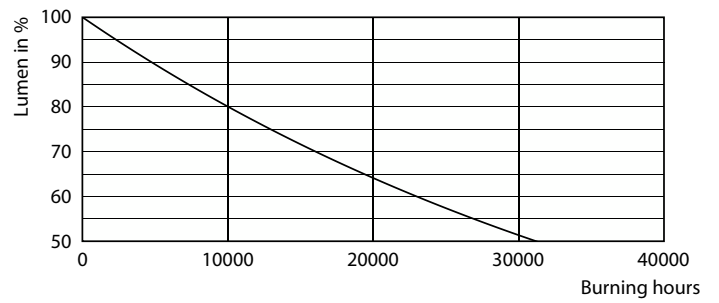

Dati del prodotto

Informazioni generali		Funzionamento e parte elettrica	
Attacco	E27 [E27]	Frequenza di ingresso	Da 50 a 60 Hz
Conformità a RoHS EU	Sì	Power (Rated) (Nom)	8,5 W
Durata nominale (Nom)	15000 h	Corrente lampada (Nom)	70 mA
Ciclo di commutazione on/off	20.000 X	Wattaggio equivalente	75 W
Riferimento di misurazione del flusso	Sphere	Tempo di avvio (Nom)	0,5 s
Dati tecnici di illuminazione		Tempo di riscaldamento al 60% luce (Nom)	0.5 s
Codice colore	827 [CCT di 2.700 K]	Fattore di potenza (Nom)	0.52
Flusso luminoso (Nom)	1055 lm	Tensione (Nom)	220-240 V
Designazione colore	Bianca calda (WW)	Temperatura	
Temperatura di colore correlata (Nom)	2700 K	Temp. massima involucro (Nom)	50 °C
Efficienza luminosa (specificata) (Nom)	124,00 lm/W	Controlli e regolazione del flusso	
Uniformità del colore	<6	Regolabile	No
Indice di resa dei colori (Nom)	80	Meccanica e corpo	
LLMF a fine durata vita nominale (Nom)	70 %	Finitura lampadina	Smerigliata

Fotometrie

LEDbulb 8,5W E27 A60 FR

Durata

Life Expectancy Diagram

Lumen Maintenance Diagram