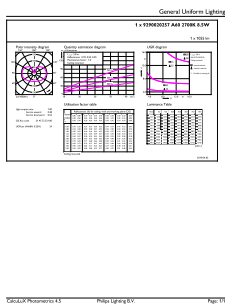

Dati del prodotto

Informazioni generali		Funzionamento e parte elettrica	
Attacco	E27 [E27]	Frequenza di ingresso	Da 50 a 60 Hz
Conformità a RoHS EU	Sì	Power (Rated) (Nom)	8,5 W
Durata nominale (Nom)	15000 h	Corrente lampada (Nom)	70 mA
Ciclo di commutazione on/off	20.000 X	Wattaggio equivalente	75 W
Riferimento di misurazione del flusso	Sphere	Tempo di avvio (Nom)	0,5 s
Dati tecnici di illuminazione		Tempo di riscaldamento al 60% luce (Nom)	0.5 s
Codice colore	827 [CCT di 2.700 K]	Fattore di potenza (Nom)	0.52
Flusso luminoso (Nom)	1055 lm	Tensione (Nom)	220-240 V
Designazione colore	Bianca calda (WW)	Temperatura	
Temperatura di colore correlata (Nom)	2700 K	Temp. massima involucro (Nom)	50 °C
Efficienza luminosa (specificata) (Nom)	124,00 lm/W	Controlli e regolazione del flusso	
Uniformità del colore	<6	Regolabile	No
Indice di resa dei colori (Nom)	80	Meccanica e corpo	
LLMF a fine durata vita nominale (Nom)	70 %	Finitura lampadina	Smerigliata

Lampade a goccia LED CorePro in vetro G

Forma lampadina	A60 [A 60mm]
Approvazione e applicazione	
Classe di efficienza energetica	E
Consumo energetico kWh/1000 h	9 kWh
Numero di registrazione EPREL	387425
Dati del prodotto	
Codice prodotto completo	871951436126300
Nome prodotto ordine	CorePro LEDBulbND8.5-75W E27 A60 827FR G

EAN/UPC - Prodotto	8719514361263
Codice d'ordine	36126300
Codice locale	INCALED75G2
Numeratore SAP - Quantità per confezione	1
Numeratore - Confezioni per scatola esterna	10
Materiale SAP	929002025702
Copy Net Weight (Piece)	0,030 kg

Disegno tecnico

CorePro LEDBulbND8.5-75W E27 A60 827FR G

Product	D	C
CorePro LEDBulbND8.5-75W E27 A60 827FR G	60 mm	104 mm

Fotometrie

LEDbulb 8,5W E27 A60 827 FR

LEDbulb 8,5W E27 A60 827 FR

Lampade a goccia LED CorePro in vetro G