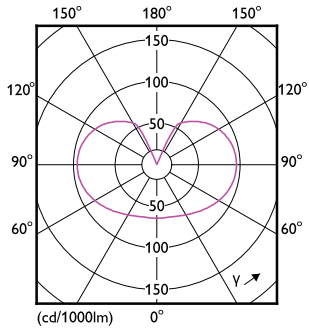

Lampade a goccia LED CorePro in vetro G

Fotometrie

LEDbulb 8,5W E27 A60 FR