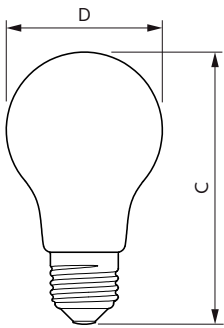

Dati del prodotto

Informazioni generali		Funzionamento e parte elettrica	
Attacco	E27 [E27]	Frequenza di ingresso	Da 50 a 60 Hz
Conformità a RoHS EU	Sì	Power (Rated) (Nom)	8,5 W
Durata nominale (Nom)	15000 h	Corrente lampada (Nom)	70 mA
Ciclo di commutazione on/off	20.000 X	Wattaggio equivalente	75 W
Riferimento di misurazione del flusso	Sphere	Tempo di avvio (Nom)	0,5 s
Dati tecnici di illuminazione		Tempo di riscaldamento al 60% luce (Nom)	0.5 s
Codice colore	827 [CCT di 2.700 K]	Fattore di potenza (Nom)	0.52
Flusso luminoso (Nom)	1055 lm	Tensione (Nom)	220-240 V
Designazione colore	Bianca calda (WW)	Temperatura	
Temperatura di colore correlata (Nom)	2700 K	Temp. massima involucro (Nom)	50 °C
Efficienza luminosa (specificata) (Nom)	124,00 lm/W	Controlli e regolazione del flusso	
Uniformità del colore	<6	Regolabile	No
Indice di resa dei colori (Nom)	80	Meccanica e corpo	
LLMF a fine durata vita nominale (Nom)	70 %	Finitura lampadina	Smerigliata

Lampade a goccia LED CorePro in vetro G

Forma lampadina	A60 [A 60mm]
Approvazione e applicazione	
Classe di efficienza energetica	E
Consumo energetico kWh/1000 h	9 kWh
Numero di registrazione EPREL	387425
Dati del prodotto	
Codice prodotto completo	871951436126300
Nome prodotto ordine	CorePro LEDBulbND8.5-75W E27 A60 827FR G

Disegno tecnico

CorePro LEDBulbND8.5-75W E27 A60 827FR G

Product	D	C
CorePro LEDBulbND8.5-75W E27 A60 827FR G	60 mm	104 mm

Fotometrie

LEDbulb 8,5W E27 A60 827 FR

LEDbulb 8,5W E27 A60 827 FR

Lampade a goccia LED CorePro in vetro G