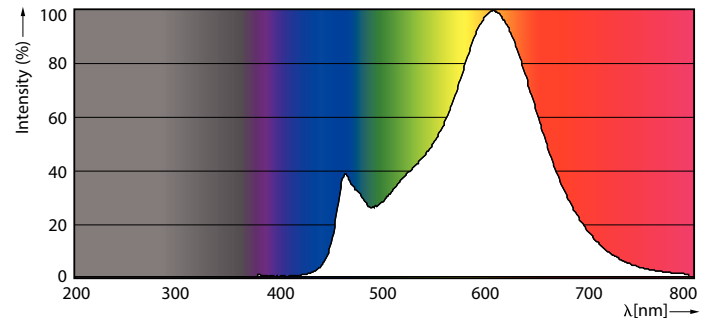

Dati del prodotto

Informazioni generali		Funzionamento e parte elettrica	
Attacco	E27 [E27]	Frequenza di ingresso	Da 50 a 60 Hz
Conformità a RoHS EU	Sì	Power (Rated) (Nom)	8,5 W
Durata nominale (Nom)	15000 h	Corrente lampada (Nom)	70 mA
Ciclo di commutazione on/off	20.000 X	Wattaggio equivalente	75 W
Riferimento di misurazione del flusso	Sphere	Tempo di avvio (Nom)	0,5 s
Dati tecnici di illuminazione		Tempo di riscaldamento al 60% luce (Nom)	0.5 s
Codice colore	827 [CCT di 2.700 K]	Fattore di potenza (Nom)	0.52
Flusso luminoso (Nom)	1055 lm	Tensione (Nom)	220-240 V
Designazione colore	Bianca calda (WW)	Temperatura	
Temperatura di colore correlata (Nom)	2700 K	Temp. massima involucro (Nom)	50 °C
Efficienza luminosa (specificata) (Nom)	124,00 lm/W	Controlli e regolazione del flusso	
Uniformità del colore	<6	Regolabile	No
Indice di resa dei colori (Nom)	80	Meccanica e corpo	
LLMF a fine durata vita nominale (Nom)	70 %	Finitura lampadina	Smerigliata

Lampade a goccia LED CorePro in vetro G

Forma lampadina	A60 [A 60mm]
Approvazione e applicazione	
Classe di efficienza energetica	E
Consumo energetico kWh/1000 h	9 kWh
Numero di registrazione EPREL	387425
Dati del prodotto	
Codice prodotto completo	871951436126300
Nome prodotto ordine	CorePro LEDBulbND8.5-75W E27 A60 827FR G

Disegno tecnico

CorePro LEDBulbND8.5-75W E27 A60 827FR G

Product	D	C
CorePro LEDBulbND8.5-75W E27 A60 827FR G	60 mm	104 mm

Fotometrie

LEDbulb 8,5W E27 A60 827 FR

LEDbulb 8,5W E27 A60 827 FR

Lampade a goccia LED CorePro in vetro G