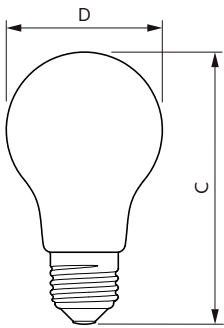

Lampade a goccia LED CorePro in vetro G

Forma lampadina	A60 [A 60mm]
Approvazione e applicazione	
Classe di efficienza energetica	E
Consumo energetico kWh/1000 h	9 kWh
Numero di registrazione EPREL	387426
Dati del prodotto	
Codice prodotto completo	871951437753000
Nome prodotto ordine	CorePro LEDBulb8.5-75W E27 A60 840 FR G
	G

EAN/UPC - Prodotto	8719514377530
Codice d'ordine	37753000
Codice locale	INCALE75840G2
Numeratore SAP - Quantità per confezione	1
Numeratore - Confezioni per scatola esterna	10
Materiale SAP	929002025892
Copy Net Weight (Piece)	0,030 kg

Disegno tecnico

CorePro LEDBulb8.5-75W E27 A60 840 FR G

Product	D	C
CorePro LEDBulb8.5-75W E27 A60 840 FR G	60 mm	104 mm