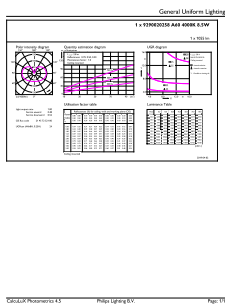

Fotometrie

LEDbulb 8,5W E27 A60 840 FR