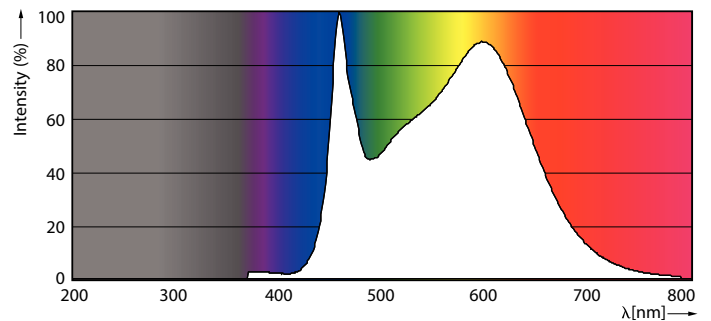

LEDbulb 8,5W E27 A60 840 FR