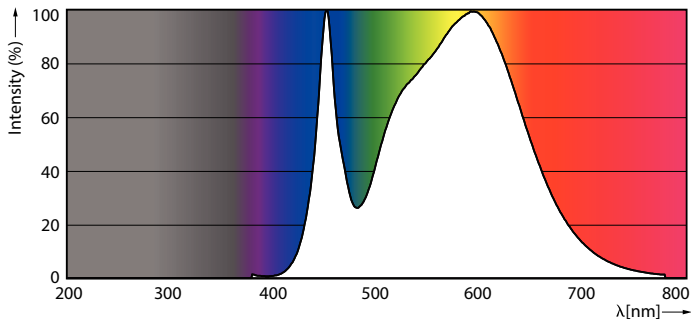

CorePro LEDtube EM/Mains

Fotometrie

LEDtube COR 18W G13 800lm 840-POC