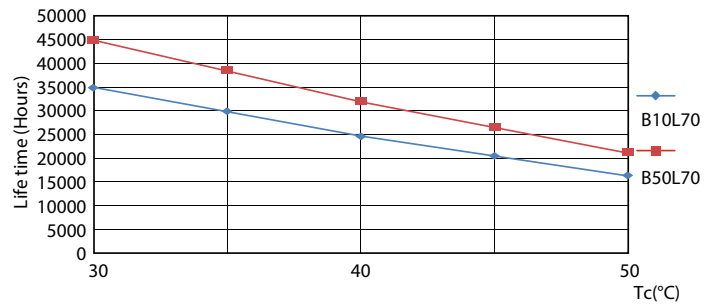

## Fotometrie

LEDtube COR 18W G13 800lm 840-POC

## Durata

LEDtube 30K

LEDtube COR 18W 30K LifetimeVsTc-LED

LEDtube COR 18W 30K LumenVsTc-LMP

LEDtube COR 18W 30K FailureRate-LED