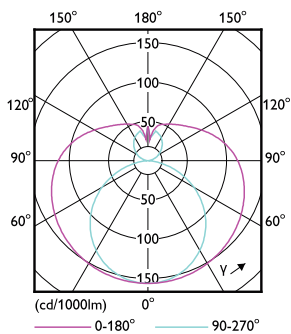

Fotometrie

LEDtube COR 1 8W G13 800lm-LDD

LEDtube COR 1 8W G13 800lm 840-GUL