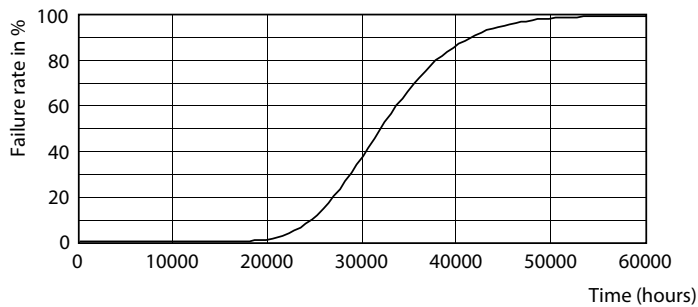

Durata

LEDtube 30K