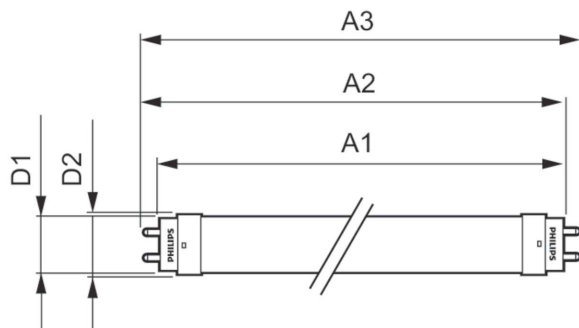

CorePro LEDtube EM/Mains

Controlli e regolazione del flusso

Regolabile	No

Meccanica e corpo

Finitura lampadina	Smerigliata
Materiale della lampadina	Glass
Lunghezza prodotto	600 mm
Forma lampadina	Tubo, terminazione doppia

Approvazione e applicazione

Classe di efficienza energetica	F
Prodotto per il risparmio energetico	Yes
Marchi di approvazione	RoHS compliance Marchio CE KEMA Keur certificate

Consumo energetico kWh/1000 h	8 kWh
Numero di registrazione EPREL	467306

Dati del prodotto

Codice prodotto completo	871951432531900
Nome prodotto ordine	CorePro LEDtube 600mm 8W 840 T8
EAN/UPC - Prodotto	8719514325319
Codice d'ordine	32531900
Numeratore SAP - Quantità per confezione	1
Numeratore - Confezioni per scatola esterna	10
Materiale SAP	929003022102
Peso netto SAP (Pezzo)	0,120 kg

Disegno tecnico

CorePro LEDtube 600mm 8W 840 T8

Product	D1	D2	A1	A2	A3
CorePro LEDtube 600mm 8W 840 T8	25,7 mm	28 mm	588,5 mm	595,5 mm	602,5 mm