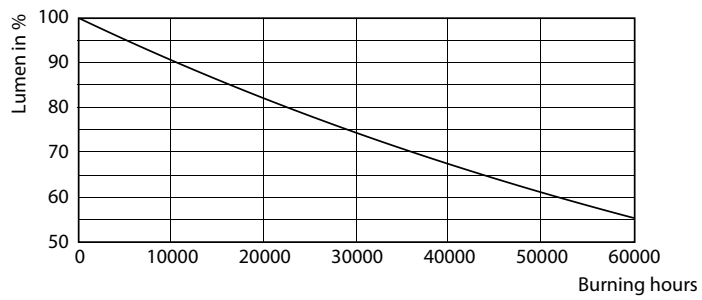

CorePro LEDtube EM/Mains

Durata

LEDtube 30K