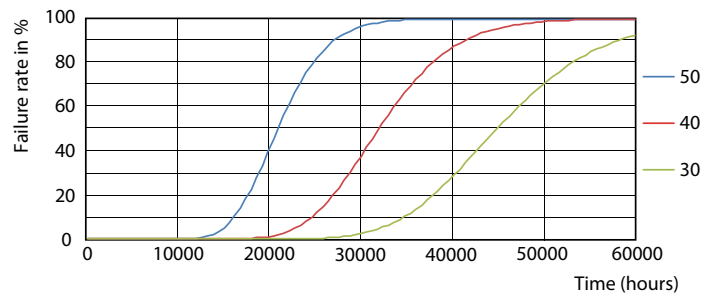

CorePro LEDtube EM/Mains

Fotometrie

LEDtube COR 18W G13 800lm 865-POC

Durata

LEDtube 30K

LEDtube COR 18W 30K LifetimeVsTc-LED

LEDtube COR 18W 30K LumenVsTc-LMP

LEDtube COR 18W 30K FailureRate-LED