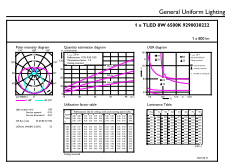

Disegno tecnico

CorePro LEDtube 600mm 8W865

Product	D1	D2	A1	A2	A3
CorePro LEDtube 600mm 8W865	25,7 mm	28 mm	588,5 mm	595,5 mm	602,5 mm

Fotometrie

LEDtube COR 1 8W G13 800lm 865-GUL

LEDtube COR 1 8W G13 800lm-LDD