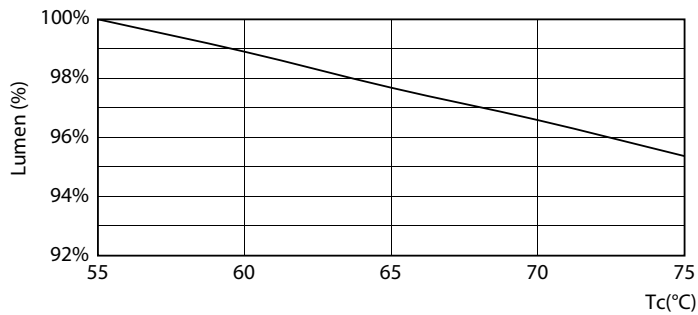

CorePro LEDtube EM/Mains

Fotometrie

LEDtube COR 18W G13 800lm 865-POC

Durata

LEDtube 30K

LEDtube COR 18W 30K LifetimeVsTc-LED

LEDtube COR 18W 30K LumenVsTc-LMP

LEDtube COR 18W 30K FailureRate-LED