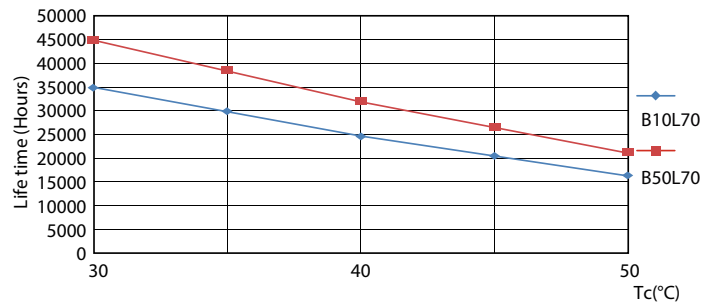

Dati tecnici di illuminazione	
Codice colore	865 [CCT di 6.500 K]
Angolo del fascio (Nom)	240 °
Flusso luminoso (Nom)	800 lm
Designazione colore	Bianca fredda
Temperatura di colore correlata (Nom)	6500 K
Efficienza luminosa (specificata) (Nom)	100,00 lm/W
Uniformità del colore	<6
Indice di resa dei colori (Nom)	80
LLMF a fine durata vita nominale (Nom)	70 %

CorePro LEDtube EM/Mains

Fotometrie

LEDtube COR 18W G13 800lm 865-POC

Durata

LEDtube 30K

LEDtube COR 18W 30K LifetimeVsTc-LED

LEDtube COR 18W 30K LumenVsTc-LMP

LEDtube COR 18W 30K FailureRate-LED