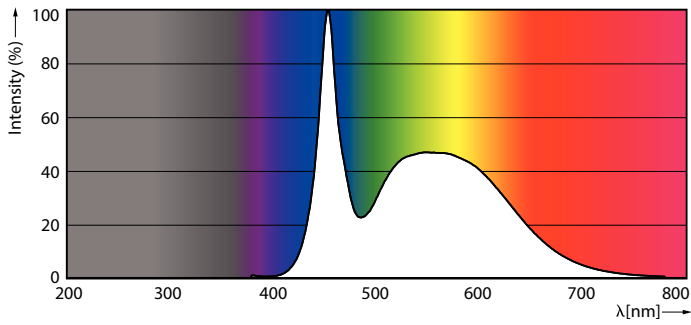

Dati tecnici di illuminazione	
Codice colore	865 [CCT di 6.500 K]
Angolo del fascio (Nom)	240 °
Flusso luminoso (Nom)	800 lm
Designazione colore	Bianca fredda
Temperatura di colore correlata (Nom)	6500 K
Efficienza luminosa (specificata) (Nom)	100,00 lm/W
Uniformità del colore	<6
Indice di resa dei colori (Nom)	80
LLMF a fine durata vita nominale (Nom)	70 %

CorePro LEDtube EM/Mains

Fotometrie

LEDtube COR 18W G13 800lm 865-POC

Durata

LEDtube 30K

LEDtube COR 18W 30K LifetimeVsTc-LED

LEDtube COR 18W 30K LumenVsTc-LMP

LEDtube COR 18W 30K FailureRate-LED