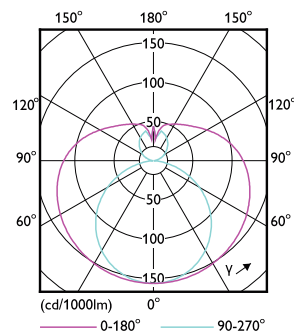

Regolabile	No
------------	----

Meccanica e corpo

Finitura lampadina	Smerigliata
Materiale della lampadina	Glass
Lunghezza prodotto	600 mm
Forma lampadina	Tube, terminazione doppia

Approvazione e applicazione

Disegno tecnico

CorePro LEDtube 600mm 8W865

Product	D1	D2	A1	A2	A3
CorePro LEDtube 600mm 8W865	25,7 mm	28 mm	588,5 mm	595,5 mm	602,5 mm

Fotometrie

LEDtube COR 1 8W G13 800lm 865-GUL

LEDtube COR 1 8W G13 800lm-LDD

CorePro LEDtube EM/Mains

Fotometrie

LEDtube COR 18W G13 800lm 865-POC

Durata

LEDtube 30K

LEDtube COR 18W 30K LifetimeVsTc-LED

LEDtube COR 18W 30K LumenVsTc-LMP

LEDtube COR 18W 30K FailureRate-LED