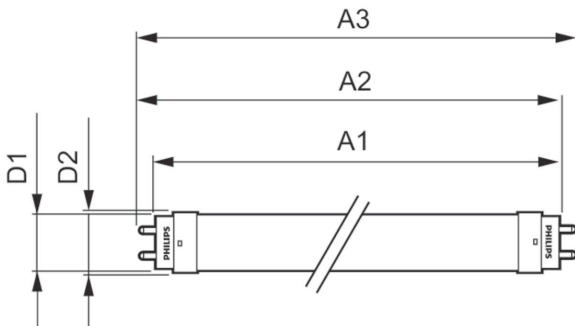

CorePro LEDtube EM/Mains

Controlli e regolazione del flusso

Regolabile	No

Meccanica e corpo

Finitura lampadina	Smerigliata
Materiale della lampadina	Glass
Lunghezza prodotto	600 mm
Forma lampadina	Tube, terminazione doppia

Approvazione e applicazione

Classe di efficienza energetica	F
Prodotto per il risparmio energetico	Yes
Marchi di approvazione	RoHS compliance Marchio CE KEMA Keur certificate

Consumo energetico kWh/1000 h	8 kWh
Numero di registrazione EPREL	467309

Dati del prodotto

Codice prodotto completo	871951432533300
Nome prodotto ordine	CorePro LEDtube 600mm 8W 865 T8
EAN/UPC - Prodotto	8719514325333
Codice d'ordine	32533300
Numeratore SAP - Quantità per confezione	1
Numeratore - Confezioni per scatola esterna	10
Materiale SAP	929003022202
Peso netto SAP (Pezzo)	0,120 kg

Disegno tecnico

CorePro LEDtube 600mm 8W865

Product	D1	D2	A1	A2	A3
CorePro LEDtube 600mm 8W865	25,7 mm	28 mm	588,5 mm	595,5 mm	602,5 mm

Fotometrie

LEDtube COR 1 8W G13 800lm 865-GUL