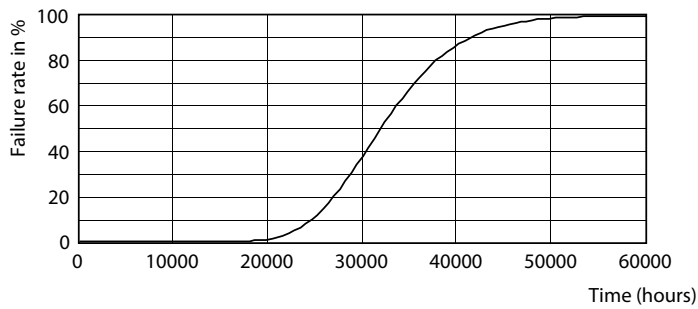

CorePro LEDtube EM/Mains

Fotometrie

LEDtube COR 18W G13 800lm 865-POC

Durata

LEDtube 30K

LEDtube COR 18W 30K LifetimeVsTc-LED

LEDtube COR 18W 30K LumenVsTc-LMP

LEDtube COR 18W 30K FailureRate-LED