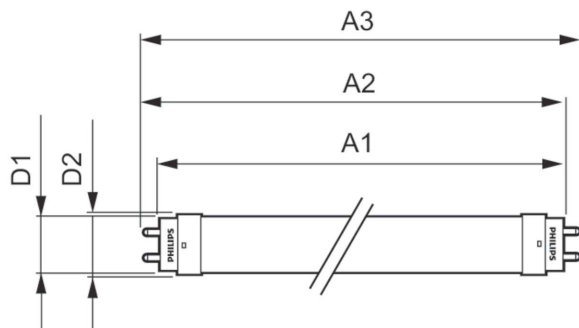

CorePro LEDtube EM/Mains

Controlli e regolazione del flusso

Regolabile	No

Meccanica e corpo

Finitura lampadina	Smerigliata
Materiale della lampadina	Glass
Lunghezza prodotto	1200 mm
Forma lampadina	Tubo, terminazione doppia

Approvazione e applicazione

Classe di efficienza energetica	E
Prodotto per il risparmio energetico	Yes
Marchi di approvazione	RoHS compliance Marchio CE KEMA Keur certificate

Consumo energetico kWh/1000 h	15 kWh
Numero di registrazione EPREL	467308

Dati del prodotto

Codice prodotto completo	871951432535700
Nome prodotto ordine	CorePro LEDtube 1200mm 14.5W840
EAN/UPC - Prodotto	8719514325357
Codice d'ordine	32535700
Numeratore SAP - Quantità per confezione	1
Numeratore - Confezioni per scatola esterna	10
Materiale SAP	929003022302
Peso netto SAP (Pezzo)	0,215 kg

Disegno tecnico

CorePro LEDtube 1200mm 14.5W840

Product	D1	D2	A1	A2	A3
CorePro LEDtube 1200mm 14.5W840	25,7 mm	28 mm	1198 mm	1205 mm	1212 mm