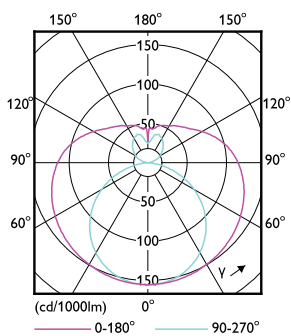

Regolabile	No
------------	----

Meccanica e corpo

Finitura lampadina	Smerigliata
Materiale della lampadina	Glass
Lunghezza prodotto	1200 mm
Forma lampadina	Tubo, terminazione doppia

Approvazione e applicazione

Disegno tecnico

CorePro LEDtube 1200mm 14.5W840

Product	D1	D2	A1	A2	A3
CorePro LEDtube 1200mm 14.5W840	25,7 mm	28 mm	1198 mm	1205 mm	1212 mm

Fotometrie

LEDtube COR 1 14,5W G13 1600lm-LDD

LEDtube COR 1 14,5W G13 1600lm 840-POC