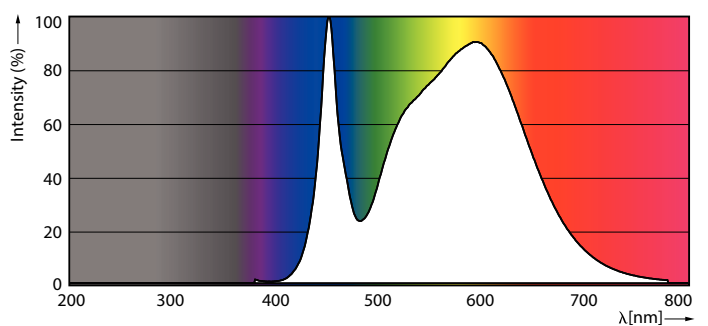

LEDtube COR 1 14,5W G13 1600lm 840-POC