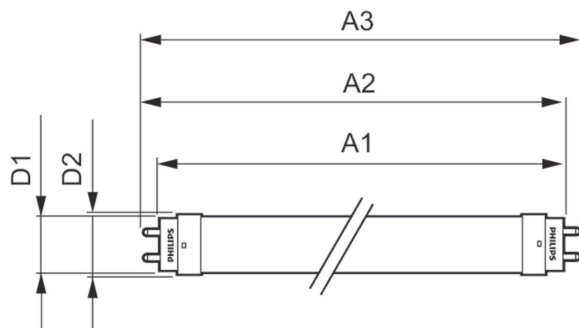

## Meccanica e corpo

Finitura lampadina	Smerigliata
Materiale della lampadina	Glass
Lunghezza prodotto	1500 mm
Forma lampadina	Tubo, terminazione doppia

## Disegno tecnico

CorePro LEDtube 1500mm 20W 840

Product	D1	D2	A1	A2	A3
CorePro LEDtube 1500mm 20W 840	25,7 mm	28 mm	1500 mm	1507,1 mm	1514,2 mm