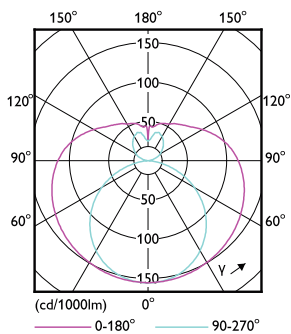

Fotometrie

LEDtube COR 1 20W G13 2200lm-LDD

LEDtube COR 1 20W G13 2200lm 840-GUL