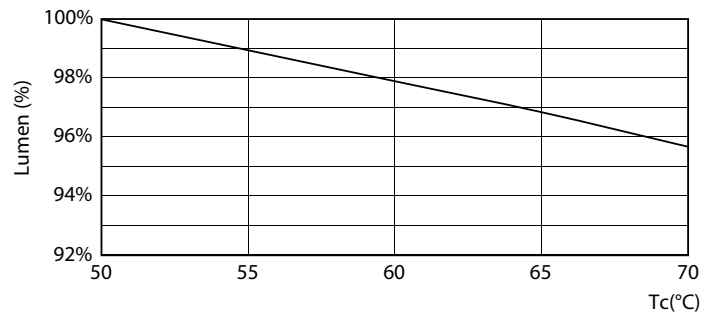

LEDtube COR 1 14,5W 30K LumenVsTc-LMP