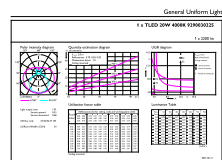

LEDtube COR 1 20W G13 2200lm 840-GUL