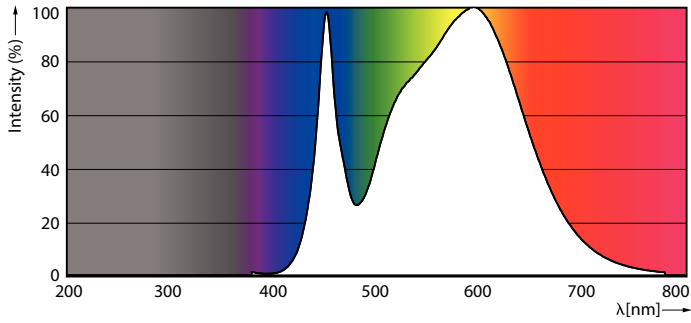

CorePro LEDtube EM/Mains

Fotometrie

LEDtube COR 1 20W G13 2200lm 840-POC