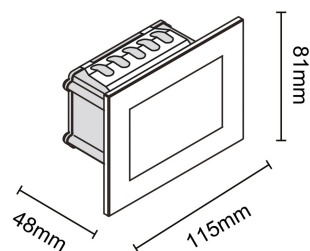

## ARONA 1

POTENZA W	KELVIN	LUMEN lm	MISURE mm	FASCIO °	VARIANTE	CODICE	EAN	CLASSE ENERGETICA
4,5	3000-4000-6000	240	1	120	BIANCO	ARONA301	8031453027131	
4,5	3000-4000-6000	150	1	38	BIANCO	ARONA302	8031453027148	

DIMENSIONI	A	B	C
1	81	115	48

- SEGNAPASSO IN ALLUMINIO PRESSOFUSO BIANCO CON DIFFUSORE IN VETRO
- DISPONIBILE CON FASCIO SIMMETRICO ED ASIMMETRICO
- MODULO LED INTEGRATO DA 4,5W
- CCT SELEZIONABILE
- COMPATIBILE CON SCATOLA 503 (NON INCLUSA)