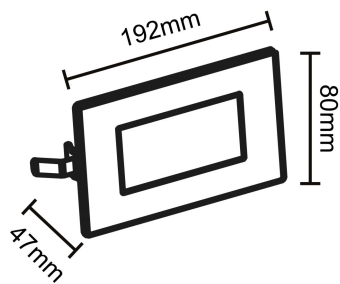

## ARONA 3

POTENZA W	KELVIN	LUMEN lm	MISURE mm	FASCIO °	VARIANTE	CODICE	EAN	CLASSE ENERGETICA
4.5	3000-4000-6000	300	1	120	BIANCO	ARONA601	8031453027179	A 1 G F
3.5	3000-4000-6000	140	1	120	EMERGENZA	ARONA601EM	8031453027186	A 1 G G

DIMENSIONI	A	B	C
1	80	192	47

- SEGNAPASSO IN POLICARBONATO
- DISPONIBILE ANCHE IN VARIANTE CON MODULO DI EMERGENZA 2 H DI AUTONOMIA
- CCT SELEZIONABILE
- COMPATIBILE CON SCATOLA 506 (NON INCLUSA)