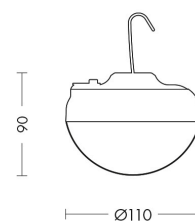

### Descrizione

Lampada a LED (2700K), portatile e ricaricabile. Ideale per illuminare e arredare ambienti outdoor (IP54) e indoor soprattutto in assenza di punti luce. Grazie al comodo gancio e all'attacco magnetic o può essere installata facilmente ovunque, anche a sospensione. Struttura in PVC, disponibile in due finiture (bianco e beige), diffusore in policarbonato. Fornita di telecomando per regolare la luce fino a tre gradi d'intensità. Ricarica tramite USB, durata della batteria fino a 20 ore a seconda dell'intensità.

### Caratteristiche Prodotto

Materiale: Policarbonato  
Colore: Beige