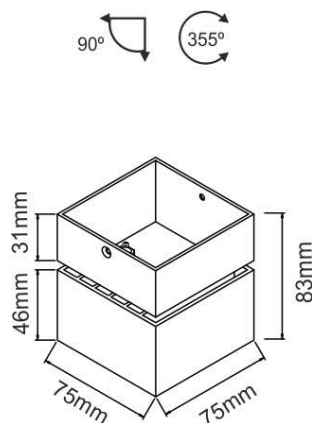

Referencia. *Reference.* 4114
 Categoría. *Category.* DECORATIVE LIGHTING

MINI RUBYC

Datos Técnicos. *Data Sheet.*

MINI RUBYC BLANCO ALUMINIUM 8W 220-240V
 40° LED 2.700K

Color. *Color.* Blanco
White

Material. *Material.* Aluminio
Aluminium

Dimensiones. *Dimensions.*

Descripción. *Description.*

Aplique LED decorativo con 8W y 790 lúmenes diseñado para uso interior en formato cuadrado con acabados en blanco mate y negro mate. Se trata de un aplique orientable a 355° con un ángulo de basculación de 90°, permitiendo enfocar y proyectar la luz hacia

Decorative LED light with 8W and 790 lumens designed for indoor use in a square shape with matt white and matt black finishes. It is a 355° adjustable light with a 90° tilting angle, allowing you to focus where you want.

Otros Datos. *Other Data.*

Peso. <i>Net Weight.</i>	384 g
Peso con embalaje. <i>Gross Weight.</i>	436 g
Unidades por embalaje. <i>Units per package.</i>	1
Dimensiones embalaje. <i>Packaging dimensions.</i>	10x10x12 cm
Página C30. <i>Catalog Page C30.</i>	-