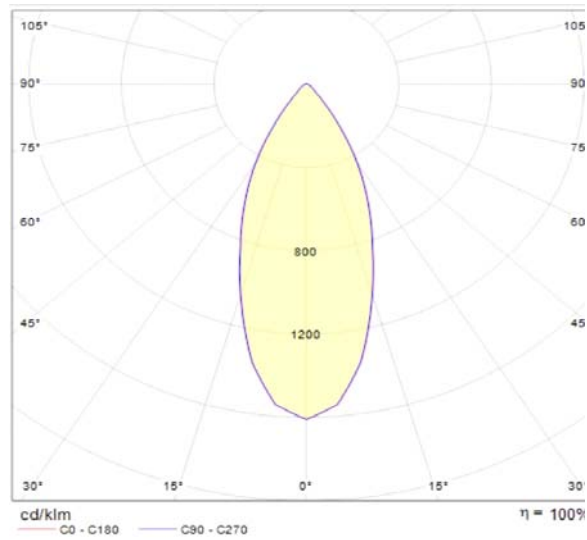

Dimensiones. *Dimensions.*

Descripción. *Description.*

Aplique LED decorativo con 8W y 790 lúmenes diseñado para uso interior en formato cuadrado con acabados en blanco mate y negro mate. Se trata de un aplique orientable a 355° con un ángulo de basculación de 90°, permitiendo enfocar y proyectar la luz hacia

Referencia. *Reference.* 4114
Ángulo. *Angle.* 40°

Diagrama Polar. *Polar Diagram.*

Diagrama Cónico. *Conical Diagram.*