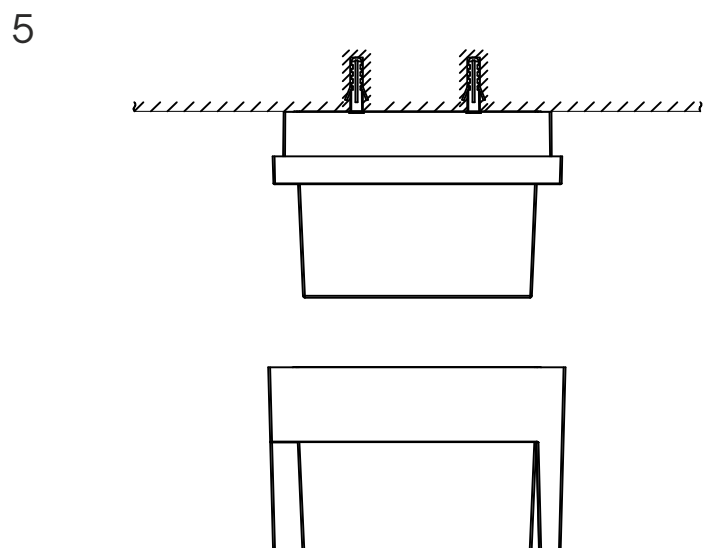

Blis C 15W

outdoor lighting

4869 / 4870 / 4871 / 4872 / 4873 / 4874

65 IP	220/240 VAC	3 YEARS WARRANTY	25.000 HOURS	50/60 Hz	IK04	+40°C -20°C	>0,5 PF
≥80 CRI		100°				3.000K 1.000lm	4.000K 1.100lm