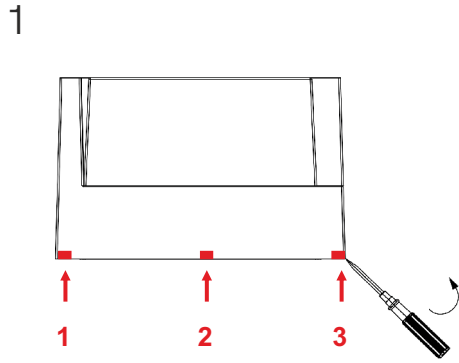

Blis C 15W

outdoor lighting

4869 / 4870 / 4871 / 4872 / 4873 / 4874

65 IP	220/240 VAC	3 YEARS WARRANTY	25.000 HOURS	50/60 Hz	IK04	+40°C -20°C	>0,5 PF
≥80 CRI		100°				3.000K 1.000lm	4.000K 1.100lm