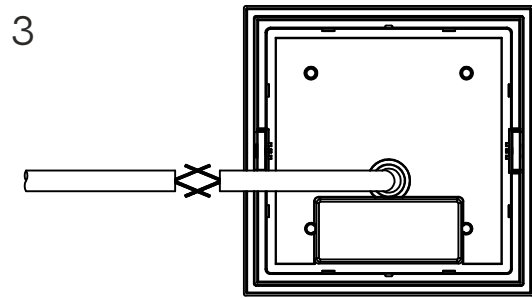

Blis C 15W

outdoor lighting

4869 / 4870 / 4871 / 4872 / 4873 / 4874

65 IP	220/240 VAC	3 YEARS WARRANTY	25.000 HOURS	50/60 Hz	IK04	+40°C -20°C	>0,5 PF
≥80 CRI		100°				3.000K 1.000lm	4.000K 1.100lm