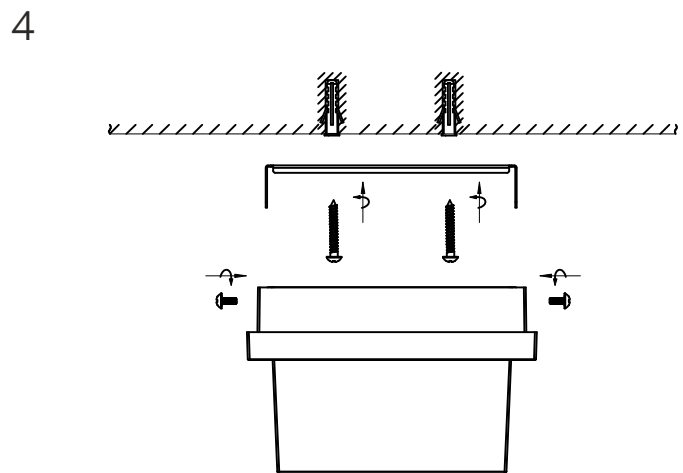

Blis C 15W

outdoor lighting

4869 / 4870 / 4871 / 4872 / 4873 / 4874

65 IP	220/240 VAC	3 YEARS WARRANTY	25.000 HOURS	50/60 Hz	IK04	+40°C -20°C	>0,5 PF
≥80 CRI		100°				3.000K 1.000lm	4.000K 1.100lm