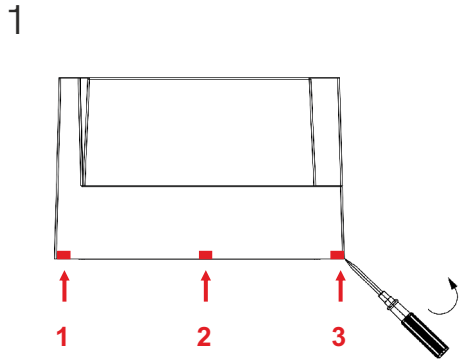

# Blis R 15W

outdoor lighting

4863 / 4864 / 4865 / 4866 / 4867 / 4868

Políg. Valldoríolf C/Thomas Edison 4-6  
08430 La Roca del Vallés (Barcelona) Spain  
Tel.: 00 34 93.568.40.45 [www.beneito-faure.com](http://www.beneito-faure.com)  
B-63378673 Made in P.R.C. WEEE DE98004440