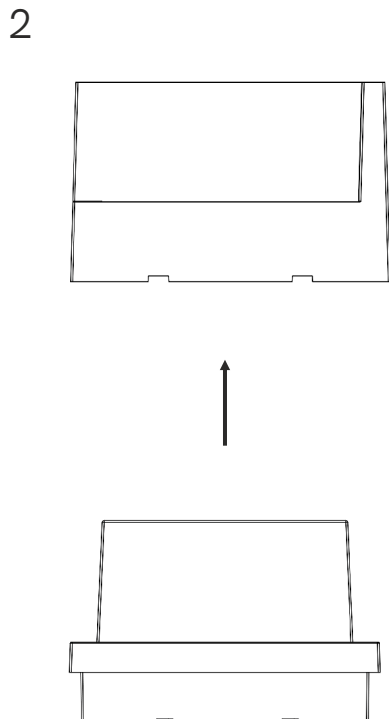

# Blis R 15W

outdoor lighting

4863 / 4864 / 4865 / 4866 / 4867 / 4868

Políg. Valldoríolf C/Thomas Edison 4-6  
08430 La Roca del Vallés (Barcelona) Spain  
Tel.: 00 34 93.568.40.45 [www.beneito-faure.com](http://www.beneito-faure.com)  
B-63378673 Made in P.R.C. WEEE DE98004440