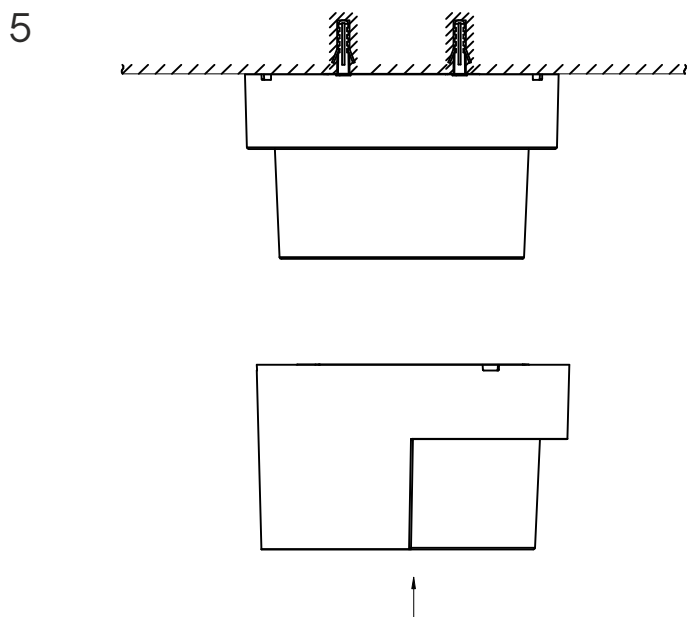

# Blis R 15W

outdoor lighting

4863 / 4864 / 4865 / 4866 / 4867 / 4868

Políg. Valldoríolf C/Thomas Edison 4-6  
08430 La Roca del Vallés (Barcelona) Spain  
Tel.: 00 34 93.568.40.45 [www.beneito-faure.com](http://www.beneito-faure.com)  
B-63378673 Made in P.R.C. WEEE DE98004440