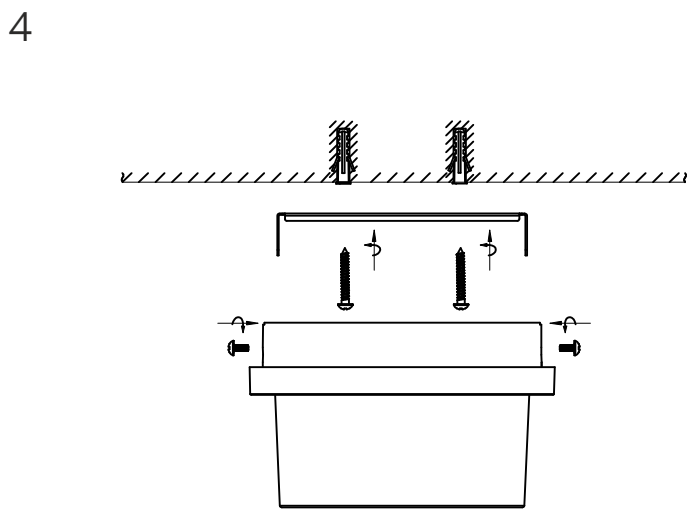

# Blis R 15W

outdoor lighting

4863 / 4864 / 4865 / 4866 / 4867 / 4868

Políg. Valldoríolf C/Thomas Edison 4-6  
08430 La Roca del Vallés (Barcelona) Spain  
Tel.: 00 34 93.568.40.45 [www.beneito-faure.com](http://www.beneito-faure.com)  
B-63378673 Made in P.R.C. WEEE DE98004440