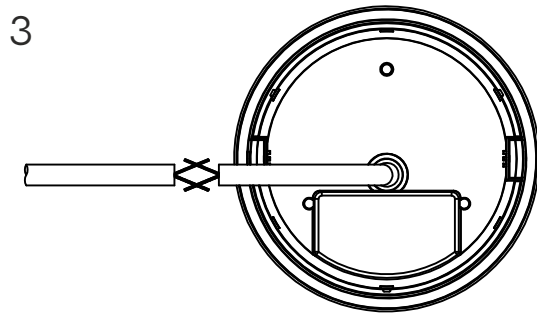

# Blis R 15W

outdoor lighting

4863 / 4864 / 4865 / 4866 / 4867 / 4868

Políg. Valldoríolf C/Thomas Edison 4-6  
08430 La Roca del Vallés (Barcelona) Spain  
Tel.: 00 34 93.568.40.45 [www.beneito-faure.com](http://www.beneito-faure.com)  
B-63378673 Made in P.R.C. WEEE DE98004440