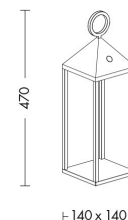

PICNIC - LANTERNA LED 2700K BIANCA IP54

Descrizione

Lampada da tavolo a LED (2700K), portatile e ricaricabile, ideale per illuminare terrazze e giardini, ma perché no, anche per rallegrare il tuo picnic al parco. Una lampada senza fili, che ti segue ovunque tu voglia andare. Struttura in pressofusione di alluminio verniciato con pretrattamento per uso esterno (grado di protezione IP54). Accensione con interruttore touch dimmer e ricarica a contatto tramite l'apposita base, durata della batteria 12 ore. Disponibile in tre colori (bianco, antracite e corten) e in tre altezze. Possibilità di installazione a sospensione tramite cavo e corda in finitura ecrù (5 mt) e a parete tramite gancio da ordinare come accessorio.

Caratteristiche Prodotto

Materiale: Alluminio
Colore: Bianco
Dimensioni: 140 x 140 x 470 mm

Caratteristiche Elettriche

PIN001B

Sorgente: LED
Potenza: 2W
Tensione: 220-240Vac
Flusso nominale diretto: 200lm