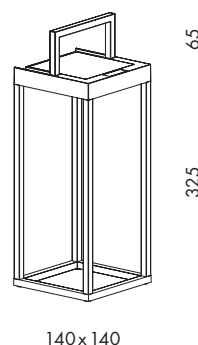

SOON

LAMPADA PORTATILE SOLARE SOLAR PORTABLE LAMP

Cod: SOO001

Finitura: Antracite Finishing: Anthracite

Descrizione tecnica Technical description

Lampada da terra e da tavolo a LED (3000K) portatile e a ricarica solare. Struttura in pressofusione di alluminio verniciato con trattamento per uso esterno (IP54). Si caratterizza per la fonte luminosa LED con pannelli solari in policristallino integrati, ricaricabili con cavo USB o con luce solare. L'intensità della luce è regolabile con accensione e spegnimento manuale o con sensore crepuscolare per 12 ore di luce.

LED floor and table lamp (3000K), portable and solar charging. Structure in powder coated die-cast aluminium with pre-treatment finishing for outdoor place (IP54). Soon is characterized by the LED light source with integrated polycrystalline solar panels, rechargeable with USB cable or with sunlight. The light intensity is adjustable with manual switching on and off or with twilight sensor for 12 hours of light.

USB (5V - 1A) IP54

Caratteristiche elettriche

Potenza: 2,2W
Tipo di alimentazione: Alimentatore LED
Alimentatore: Integrato
Tipo di lampada: LED
Peso: 0,9 Kg
Temperatura di colore: 3000K
CRI: ≥80
Flusso luminoso: 195 Lm

Ricarica solare: 10 h
Ricarica USB: 6/7 h
Durata: 12 h

Electrical characteristics

Wattage: 2,2W
Type of power supply: LED driver
Driver: Integrated
Type of lamp: LED
Weight: 0,9 Kg
Color temperature: 3000K
CRI: ≥80
Luminous flux: 195 Lm

Solar charging: 10 h
USB charging: 6/7 h
Autonomy: 12 h