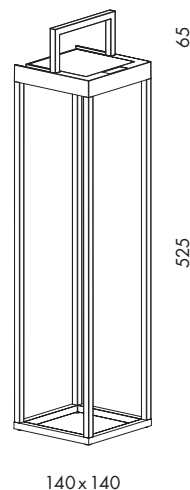

SOON

LAMPADA PORTATILE SOLARE SOLAR PORTABLE LAMP

Cod: **SOO002**

Finitura: Antracite Finishing: Anthracite

Descrizione tecnica Technical description

Lampada da terra e da tavolo a LED (3000K) portatile e a ricarica solare. Struttura in pressofusione di alluminio verniciato con trattamento per uso esterno (IP54). Si caratterizza per la fonte luminosa LED con pannelli solari in policristallino integrati, ricaricabili con cavo USB o con luce solare. L'intensità della luce è regolabile con accensione e spegnimento manuale o con sensore crepuscolare per 12 ore di luce.

LED floor and table lamp (3000K), portable and solar charging. Structure in powder coated die-cast aluminium with pre-treatment finishing for outdoor place (IP54). Soon is characterized by the LED light source with integrated polycrystalline solar panels, rechargeable with USB cable or with sunlight. The light intensity is adjustable with manual switching on and off or with twilight sensor for 12 hours of light.

USB (5V - 1A) IP54

Caratteristiche elettriche

Potenza: 2,2W
Tipo di alimentazione: Alimentatore LED
Alimentatore: Integrato
Tipo di lampada: LED
Peso: 1,0 Kg
Temperatura di colore: 3000K
CRI: ≥80
Flusso luminoso: 195 Lm

Ricarica solare: 10 h
Ricarica USB: 6/7 h
Durata: 12 h

Electrical characteristics

Wattage: 2,2W
Type of power supply: LED driver
Driver: Integrated
Type of lamp: LED
Weight: 1,0 Kg
Color temperature: 3000K
CRI: ≥80
Luminous flux: 195 Lm

Solar charging: 10 h
USB charging: 6/7 h
Autonomy: 12 h