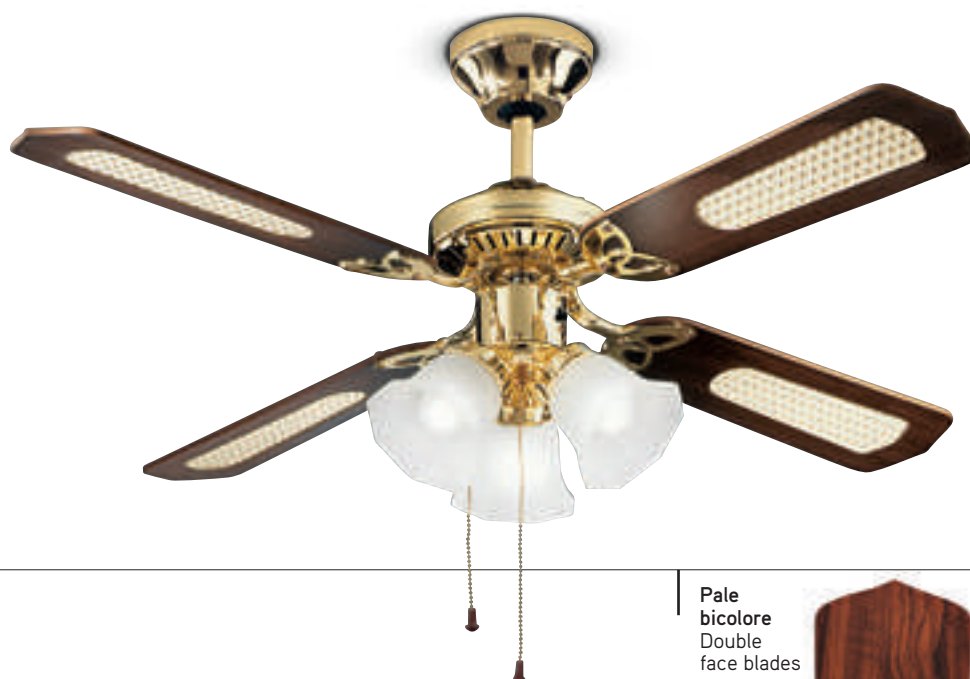

20°

Sì

DECIBEL
58

4,9 KG

Per questo ventilatore è possibile acquistare a parte uno dei kit luce proposti a pag. 40 For this ceiling fan you can buy one of our light kits showed on p. 40

7060 OL

Ventilatore in metallo finitura ottone lucido
4 pale legno noce scuro - diffusori in vetro
Metal white painted ceiling fan
4 dark walnut wood blades - glass diffusers