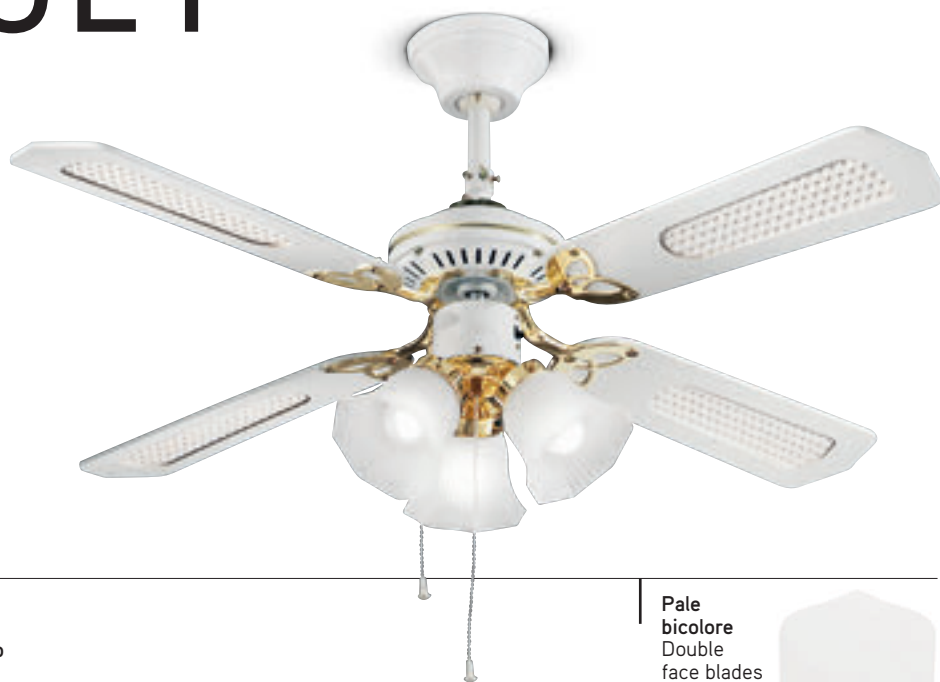

Sì

DECIBEL
60

8 KG

Per questo ventilatore è possibile acquistare a parte uno dei kit luce proposti a pag. 40 For this ceiling fan you can buy one of our light kits showed on p. 40

BOUQUET

7060 B

Ventilatore in metallo verniciato bianco lucido
4 pale legno verniciato bianco - diffusori in vetro
Metal glossy white painted ceiling fan
4 white wood blades - glass diffusers