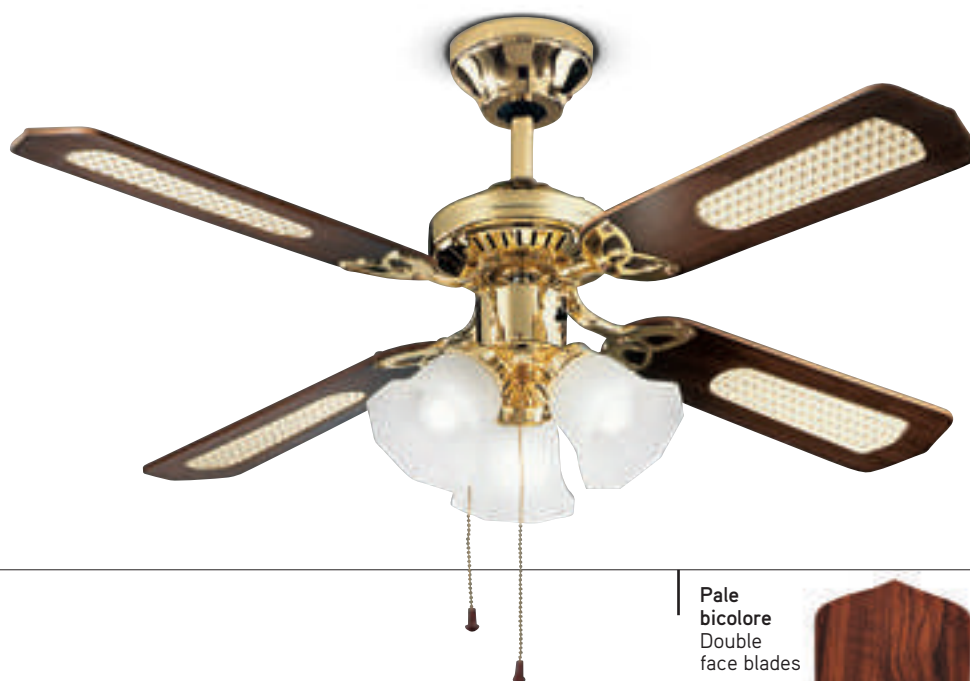

20°

Sì

DECIBEL
58

4,9 KG

Per questo ventilatore è possibile acquistare a parte uno dei kit luce proposti a pag. 40 For this ceiling fan you can buy one of our light kits showed on p. 40

7060 OL

Ventilatore in metallo finitura ottone lucido
4 pale legno noce scuro - diffusori in vetro
Metal white painted ceiling fan
4 dark walnut wood blades - glass diffusers