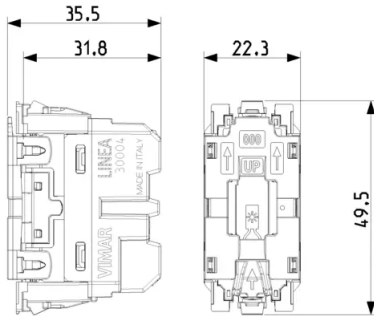

Video

- [La serie Linea](#)
- [Installazione unità segnalazione a LED](#)

Disegni

Vista ingombri