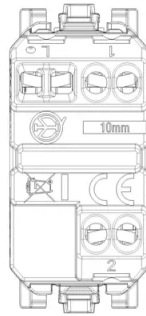

00943.W - Unità LED Linea
110-250V bianco

Video

- [La serie Linea](#)
- [Installazione unità segnalazione a LED](#)

Disegni

Vista ingombri

Vista posteriore

Vista 3D

Dati tecnici

- **Gruppo:** gamme di interruttori/connettori per impianti
- **Classe:** Comando per impianti
- **Tipo funzionamento:** deviatore
- **Tipo di comando:** bascula/tasto
- **Composizione:** dispositivo modulare per programmi d'interruttori d'impianti
- **Numero moduli da frutto:** 1
- **Interruttore a tasto:** Sì
- **Numero di bascule di azionamento:** 1
- **Tipo di montaggio:** incassato
- **Tipo di fissaggio:** bloccare in posizione
- **Con piastra di montaggio:** No
- **Materiale:** plastica
- **Qualità del materiale:** materiale termoplastico
- **Senza alogeni:** Sì
- **Trattamento antibatterico:** No
- **Trattamento superficie:** non trattato
- **Tipo superficie:** opaco
- **Colore:** nero
- **Codice RAL (simile):** 7021
- **Casella di testo/superficie di marcatura:** no
- **Illuminazione:** opzionale
- **Funzione di illuminazione:** controllo e orientamento
- **Tipo di illuminazione:** LED sostituibile
- **Adatto per classe di protezione (IP):** IP40
- **Tensione nominale:** 250 v
- **Corrente Nominale:** 1.000 A
- **Corrente di commutazione per lampade fluorescenti:** 10
- **Contatto di feedback:** No
- **Tipo di collegamento:** morsetto a vite
- **Interruttore di riscaldamento:** No
- **Interruttore della lavatrice:** No
- **Larghezza dell'apparecchio:** 22,30 mm
- **Altezza dell'apparecchio:** 49,50 mm
- **Profondità di incasso:** 31,80 mm
- **Compatibile con Apple HomeKit:** No
- **Compatibile con Google Assistant:** No
- **Compatibile con Amazon Alexa:** No
- **Supporto disponibile IFTTT:** No