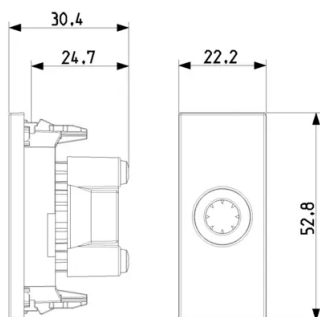

Linea canapa: Passacavo con serracavo canapa

30044.C

Linea canapa / Accessori / Copriforo e passacavo

Passacavo con serracavo canapa

Passacavo con serracavo, canapa

Stato prodotto

3 - Prod. gestito

Q.tà minima ordine

50 NR

Video

- [La serie Linea](#)

Disegni

Vista ingombri

Vista posteriore

Vista 3D

Dati tecnici

Marchi

- 00. Marcatura CE - UE
- 01. Marchio IMQ - Italia ([download](#))
- 43. Marchio UKCA - Regno Unito
- 96. Esperto elettrotecnico ([download](#))

Imballi

8 0 0 7 3 5 2 6 9 0 5 3 0
Codice 8007352690530
Qtà 1 NR
Dim. 3,6x2,7x5,6 [cm]
Peso 14,2 [g]

8 0 0 7 3 5 2 6 9 0 5 4 7
Codice 8007352690547
Qtà 50 NR
Dim. 19x14,2x12,4 [cm]
Peso 809,6 [g]

8 0 0 7 3 5 2 6 9 0 5 5 4
Codice 8007352690554
Qtà 300 NR
Dim. 47x22x27,5 [cm]
Peso 5.247,6 [g]

Legal

Vimar si riserva il diritto di modificare in ogni momento e senza preavviso le caratteristiche dei prodotti riportati. L'installazione deve essere effettuata da personale qualificato con l'osservanza delle disposizioni regolanti l'installazione del materiale elettrico in vigore nel paese dove i prodotti sono installati. Per le condizioni di utilizzo delle informazioni presenti sulla scheda prodotto vedere [Condizioni di utilizzo](#).