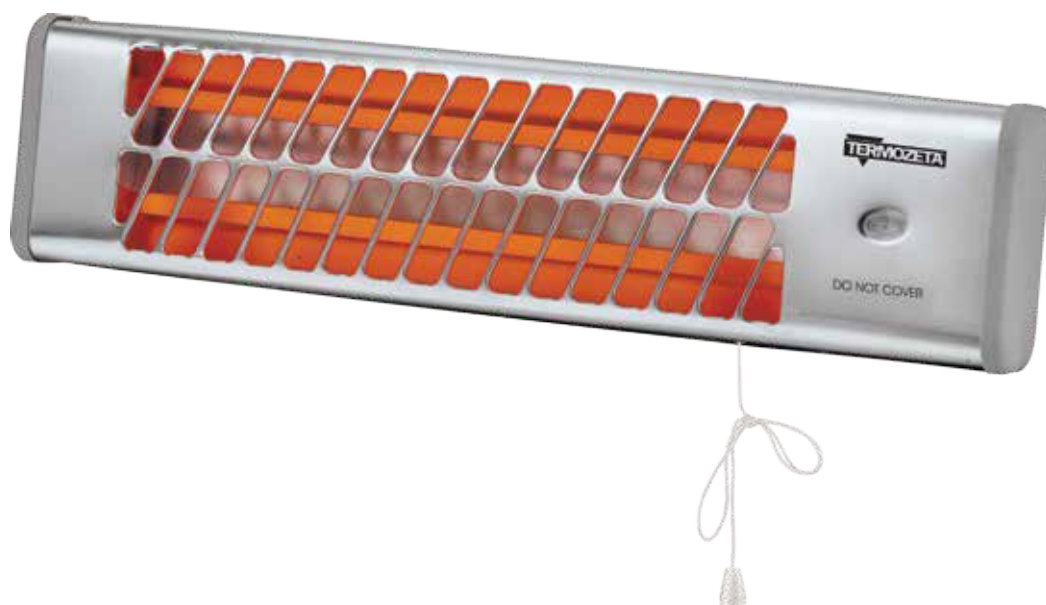

Stufa
al quarzo

TERMOZETA[®]

COD. TZR04

EAN: 8028153098608

**1200
W**

2
LIVELLI
riscaldamento

IP24

**INDICATORE
STATO
FUNZIONAMENTO**

**2 ELEMENTI
RISCALDANTI**

Stufa al quarzo da parete per interni ed esterni

- Grado di protezione IP24 (protetta contro gli spruzzi d'acqua)
- Parabola in alluminio per maggiore efficienza
- Interruttore a tirante
- 2 selezioni di potenza: 600W/1200W
- Supporto a muro orientabile alto/basso
- Kit fissaggio incluso
- Corpo in metallo con frontale colore Silver
- 220-240V/50Hz; 1200W