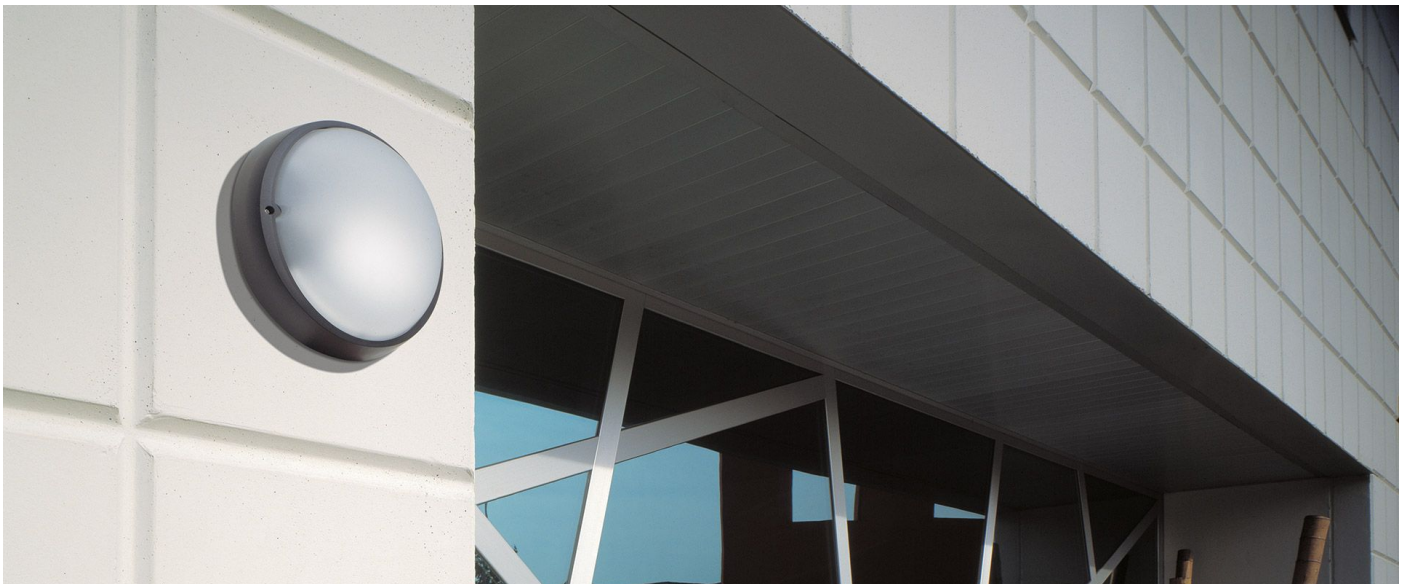

Airy Tonda 300

LB82221

Lombardo.

Informazioni tecniche:

Installazione:	Parete, Soffitto, Palo Ø60
Finitura:	Bianco da stampaggio
Tipo di diffusore:	Vetro acidato
Tipo lampada:	Lamp
CRI:	>80
Rischio fotobiologico:	RG0
Tipo di attacco lampadina:	E27
Lamp max:	1x100
CFL:	1x23
Classe di isolamento:	□ CL.II
Grado di protezione:	IP 54
Resistenza alla rottura:	IK 06 1J xx3
Marchi di Conformità:	CE UK EA

Base e anello in tecnopolimero e diffusore in vetro acidato. Lampade dim. max: E27 152 mm Ø 48 mm.

Airy Tonda 300

LB82221

Lombardo.

Airy Tonda 300

LB82221

Lombardo.

Curva fotometrica: