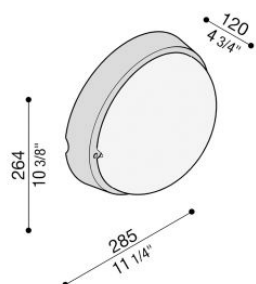

Airy Tonda 300

LB82221

Lombardo.

Informazioni tecniche:

Installazione:	Parete, Soffitto, Palo Ø60
Finitura:	Bianco da stampaggio
Tipo di diffusore:	Vetro acidato
Tipo lampada:	Lamp
CRI:	>80
Rischio fotobiologico:	RG0
Tipo di attacco lampadina:	E27
Lamp max:	1x100
CFL:	1x23
Classe di isolamento:	□ CL.II
Grado di protezione:	IP 54
Resistenza alla rottura:	IK 06 1J xx3
Marchi di Conformità:	CE UK EA

Base e anello in tecnopolimero e diffusore in vetro acidato. Lampade dim. max: E27 152 mm Ø 48 mm.

Airy Tonda 300

LB82221

Lombardo.

Airy Tonda 300

LB82221

Lombardo.

Curva fotometrica: