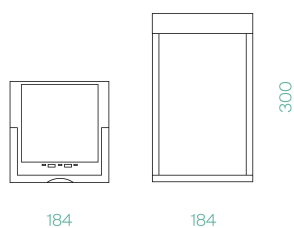

## ADIOGENE HYBRID

Diogene Hybrid fa dell'indipendenza il suo tratto distintivo. Grazie al pannello solare, puoi anche dimenticarti di ricaricarla e farà tutto da sola.

<b>Codice</b>	42767
<b>Corpo</b>	Corten
<b>Watt</b>	2,2W
<b>Volt</b>	DC 3,7V
<b>Lumen</b>	150
<b>Cri</b>	>80
<b>Kelvin</b>	2700/3000K
<b>Led</b>	SMD
<b>Peso</b>	1,59 KG

### Disegni tecnici

Tutte le misure sono espresse in mm