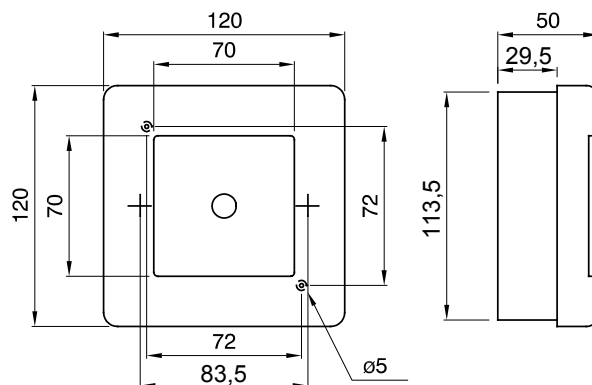

Corrente nominale (A)	125	Classe isolamento	II
Colore	Rosso RAL 3000	Dim. esterne BxHxP (mm)	120x120x50
Grado di protezione	IP55	Installazione	Parete
Materiale	Tecnopolimero	Resistenza agli urti	IK08
Tensione nominale (V)	400	Dotazioni	Pulsante + 2 contatti
Resistenza al filo incandescente	650 °C	Temperatura di impiego	-25 +60 °C
Tipo Materiale	Halogen free secondo norma EN 60754-2	Codice Electrocod	0321
N. contatti installabili	4	Termopressione con biglia	70 °C
Normativa	EN 60670-1 (CEI 23-48) IEC60670-24 CEI 23-49	Tensione di isolamento	750 V

### DIMENSIONALE

### SIMBOLOGIA TECNICA

II

IP

IP55

IK

IK08

GWT

650 °C