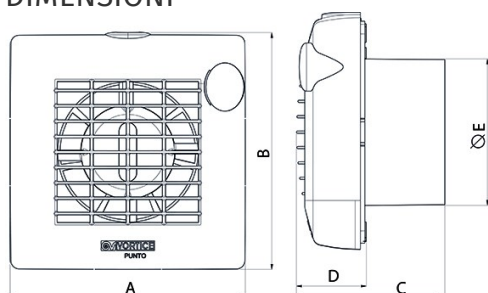

CCC

EAC

G-Mark

UKCA

DATI TECNICI E PRESTAZIONALI

Apertura	Automatica	Potenza assorbita max (W)	18
Corrente assorbita max (A)	0,1	Temp. ambiente max funzionamento continuo (°C)	50
Diametro Nominale Condotto (mm)	100	Tensione (V)	230-240
Frequenza (Hz)	50	Portata max (l/s)	25
Grado Protezione IP	X4	Portata max (m³/h)	90
Isolamento	II° classe	Pressione max (mmH2O)	3
Ø Scarico (mm)	99	Pressione max (Pa)	29
Peso (Kg)	0,6	Pressione Sonora Lp [dB (A)] 3m	37,5
		RPM	2300

DIMENSIONI

Dimensione A (mm)	159
Dimensione B (mm)	160
Dimensione C (mm)	100
Dimensione D (mm)	47
Dimensione E (mm)	Ø 99

PER INFORMAZIONI:

Servizio al Cliente: tel +39 02 90699395 premendo 1 dopo messaggio registrato (consulenza su prodotti e impianti)

Pre & Post Vendita: fax +39 02 90699302

Email prevendita: prevendita@vortice-italy.com

Scheda Tecnica

CODICE 11231

M 100/4" AT

Aspiratori elicoidali da muro

DESCRIZIONE

- Costruzione in resina plastica resistente all'invecchiamento riconducibile all'esposizione al sole ("UV resistant").
- Diametro nominale 100 mm.
- Motore termicamente protetto con albero su supporti a bronzine autolubrificanti, abbinato ad una girante elicoidale in materiale termoplastico con pale a profilo alare.
- Portata massima 90 m³/h.
- Equipaggiato di Timer elettronico per lo spegnimento automatico del prodotto dopo un tempo prefissato impostabile, in fase di installazione, nell'intervallo 3'-20' (settaggio di default 3').
- Dotato di sistema automatico di apertura e chiusura alette della griglia frontale.
- Sicurezza e prestazioni certificate IMQ e IMQ PERFORMANCE.