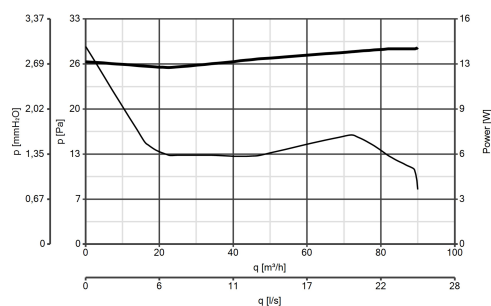

Scheda Tecnica

CODICE 11231

M 100/4" AT

Aspiratori elicoidali da muro

DESCRIZIONE

- Costruzione in resina plastica resistente all'invecchiamento riconducibile all'esposizione al sole ("UV resistant").
- Diametro nominale 100 mm.
- Motore termicamente protetto con albero su supporti a bronzine autolubrificanti, abbinato ad una girante elicoidale in materiale termoplastico con pale a profilo alare.
- Portata massima 90 m³/h.
- Equipaggiato di Timer elettronico per lo spegnimento automatico del prodotto dopo un tempo prefissato impostabile, in fase di installazione, nell'intervallo 3'-20' (settaggio di default 3').
- Dotato di sistema automatico di apertura e chiusura alette della griglia frontale.
- Sicurezza e prestazioni certificate IMQ e IMQ PERFORMANCE.

CURVE

ACCESSORI

F 100/4"

Codice 22131

S 100/4"

Codice 22154

PER INFORMAZIONI:

Servizio al Cliente: tel +39 02 90699395 premendo 1 dopo messaggio registrato (consulenza su prodotti e impianti)

Pre & Post Vendita: fax +39 02 90699302

Email prevendita: prevendita@vortice-italy.com