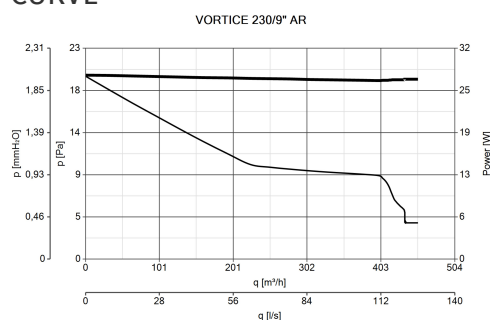

Scheda Tecnica

CODICE 12452

VORTICE 230/9" AR

Aspiratori elicoidali da muro / Vetro

DESCRIZIONE

- Modello per installazione a finestra/parete.
- Funzione di reversibilità (immissione o estrazione aria).
- Serranda ad azionamento automatico: impedisce l'ingresso di aria fredda e cattivi odori ad apparecchio spento.
- Costruzione in resina plastica ABS resistente all'invecchiamento riconducibile all'esposizione al sole "UV resistant".
- Diametro nominale 230 mm.
- Motore termicamente protetto, con albero montato su supporti a bronzine autolubrificanti, abbinato ad una girante elicoidale in materiale termoplastico con pale a profilo alare.
- Sicurezza e prestazioni certificate IMQ e IMQ PERFORMANCE.

CURVE

ACCESSORI

KIT SA 230/9" (SCHERMO ANTILUCE)

Codice 13004

CR5N

Codice 12941

CREN

Codice 12944

KIT MU (MURO)

Codice 13018

KIT FF 230/9" (DOPPIA FINESTRA)

Codice 13025

KIT VV 230/9" (DOPPI VETRI)

Codice 13022