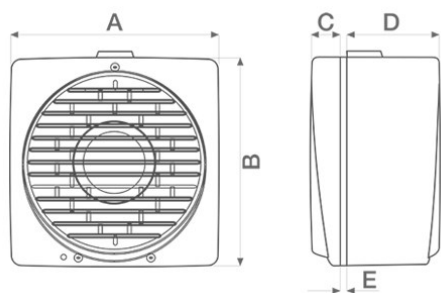

### DIMENSIONI

Dimensione A (mm)	294
Dimensione B (mm)	297
Dimensione C (mm)	31
Dimensione D (mm)	130
Dimensione E (mm)	2/38
Ø foro muro	257/262
Ø foro vetro	257/262