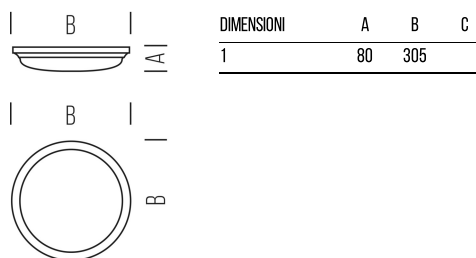

RIO RADAR Plafoniera con radar

4116165

12W-1000lm-3000K

INFORMAZIONI GENERALI	
Codice	4116165
Ean	6435200193469
Famiglia	RIO RADAR
Linea prodotto	DWL
Tecnologia	LED
Temperatura esercizio (°C)	-10 - +35
Garanzia anni	3

DATI ILLUMINOTECNICI	
Colore luce	WW
CCT (K)	3000
Flusso luminoso (lm)	1000
Fascio luminoso (°)	150
Eff. luminosa (lm/W)	83,33

CARATTERISTICHE TECNICHE	
Potenza (W)	12
Tensione di alim. (V) / Max (V)	220 / 240
Frequenza alimentazione (Hz)	50
Classe isolamento	2
Fattore di potenza	>0,90
Compatibile dimmer	NO
Vita nominale (h)	35000
Resistenza agli urti (IK)	10