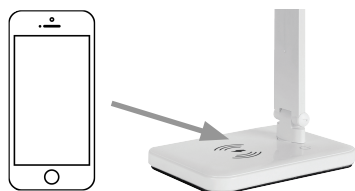

Vera - Lampada da tavolo CCT con wireless charger

8059174954925

Codice **500058**
Modello **VERA-W**

Per accendere, spegnere, regolare l'intensità luminosa e cambiare la temperatura di colore utilizzare il pulsante touch posto alla base della lampada.

PRIMO TOCCO ON/3000K
FIRST TOUCH
Accende la lampada.
Turns the lamp on.

PRESSIONE PROLUNGATA ▲ ▼
LONG PRESS
Aumenta/Riduce l'intensità della luce.
Increases/Reduces light intensity.

SECONDO TOCCO 4000K
SECOND TOUCH
Cambia la temperatura di colore.
Change the color temperature.

TERZO TOCCO 6000K
THIRD TOUCH
Cambia la temperatura di colore.
Change the color temperature.

QUARTO TOCCO ON/OFF
FOURTH TOUCH
Spegne la lampada.
Turns the lamp off.

Tramite il sistema di carica wireless integrato è possibile ricaricare il tuo smartphone appoggiandolo sulla base della lampada.

CARATTERISTICHE TECNICHE

Potenza pannello LED	5W
Temperatura di colore (CCT)	3000K / 4000K / 6000K
Flusso luminoso	250lm
CRI	80
Regolazione flusso	20%~100%
Potenza di carica wireless	5W
Ingresso USB Type-C	5V DC 2A
Uscita USB Type-A	5V DC 1A
Temperatura di lavoro	0°C ~ 50°C
Vita utile / Cicli di accensione	25000 ore / 12500 cicli
Grado di protezione	IP20
Materiale	ABS+PC
Dimensioni	310x118x159mm
Peso	430g