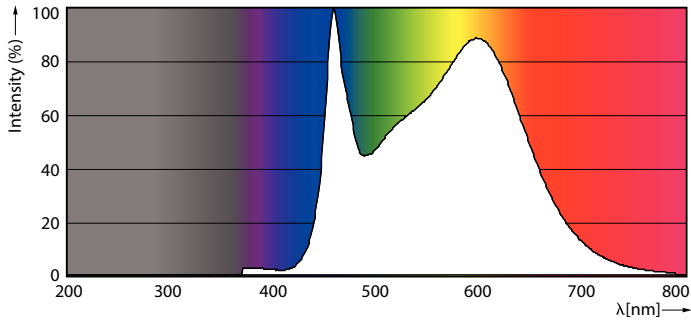

Lampade a goccia LED CorePro in vetro G

Fotometrie

LED classic ND