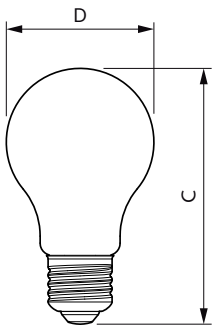

Lampade a goccia LED CorePro in vetro G

Forma lampadina	A60 [A 60mm]
Approvazione e applicazione	
Classe di efficienza energetica	E
Consumo energetico kWh/1000 h	7 kWh
Numero di registrazione EPREL	387379
Dati del prodotto	
Codice prodotto completo	871951437751600
Nome prodotto ordine	CorePro LEDBulb7-60W E27 A60 840 FR G

EAN/UPC - Prodotto	8719514377516
Codice d'ordine	37751600
Codice locale	INCALED60840G2
Numeratore SAP - Quantità per confezione	1
Numeratore - Confezioni per scatola esterna	10
Materiale SAP	929001323592
Copy Net Weight (Piece)	0,030 kg

Disegno tecnico

CorePro LEDBulb7-60W E27 A60 840 FR G

Product	D	C
CorePro LEDBulb7-60W E27 A60 840 FR G	60 mm	106 mm