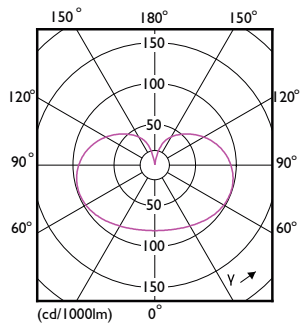

Dati del prodotto

Informazioni generali		Funzionamento e parte elettrica	
Attacco	E27 [E27]	Frequenza di ingresso	Da 50 a 60 Hz
Conformità a RoHS EU	Sì	Power (Rated) (Nom)	7 W
Durata nominale (Nom)	15000 h	Corrente lampada (Nom)	60 mA
Ciclo di commutazione on/off	20.000 X	Wattaggio equivalente	60 W
Riferimento di misurazione del flusso	Sphere	Tempo di avvio (Nom)	0,5 s
Dati tecnici di illuminazione		Tempo di riscaldamento al 60% luce (Nom)	0,5 s
Codice colore	840 [CCT di 4.000 K]	Fattore di potenza (Nom)	0,51
Flusso luminoso (Nom)	806 lm	Tensione (Nom)	220-240 V
Designazione colore	Bianca neutra (CW)	Temperatura	
Temperatura di colore correlata (Nom)	4000 K	Temp. massima involucro (Nom)	50 °C
Efficienza luminosa (specificata) (Nom)	115,00 lm/W	Controlli e regolazione del flusso	
Uniformità del colore	<6	Regolabile	No
Indice di resa dei colori (Nom)	80	Meccanica e corpo	
LLMF a fine durata vita nominale (Nom)	70 %	Finitura lampadina	Smerigliata

Lampade a goccia LED CorePro in vetro G

Forma lampadina	A60 [A 60mm]
Approvazione e applicazione	
Classe di efficienza energetica	E
Consumo energetico kWh/1000 h	7 kWh
Numero di registrazione EPREL	387379
Dati del prodotto	
Codice prodotto completo	871951437751600
Nome prodotto ordine	CorePro LEDBulb7-60W E27 A60 840 FR G

Disegno tecnico

CorePro LEDBulb7-60W E27 A60 840 FR G

Product	D	C
CorePro LEDBulb7-60W E27 A60 840 FR G	60 mm	106 mm

Fotometrie

LEDbulb CLA A60 7W E27 840 FR-LDD

Calculux Fotometria 4.5 Philips Lighting B.V. Page 17