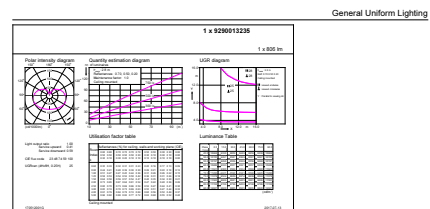

Dati del prodotto

Informazioni generali		Funzionamento e parte elettrica	
Attacco	E27 [E27]	Frequenza di ingresso	Da 50 a 60 Hz
Conformità a RoHS EU	Sì	Power (Rated) (Nom)	7 W
Durata nominale (Nom)	15000 h	Corrente lampada (Nom)	60 mA
Ciclo di commutazione on/off	20.000 X	Wattaggio equivalente	60 W
Riferimento di misurazione del flusso	Sphere	Tempo di avvio (Nom)	0,5 s
Dati tecnici di illuminazione		Tempo di riscaldamento al 60% luce (Nom)	0,5 s
Codice colore	840 [CCT di 4.000 K]	Fattore di potenza (Nom)	0,51
Flusso luminoso (Nom)	806 lm	Tensione (Nom)	220-240 V
Designazione colore	Bianca neutra (CW)	Temperatura	
Temperatura di colore correlata (Nom)	4000 K	Temp. massima involucro (Nom)	50 °C
Efficienza luminosa (specificata) (Nom)	115,00 lm/W	Controlli e regolazione del flusso	
Uniformità del colore	<6	Regolabile	No
Indice di resa dei colori (Nom)	80	Meccanica e corpo	
LLMF a fine durata vita nominale (Nom)	70 %	Finitura lampadina	Smerigliata

Lampade a goccia LED CorePro in vetro G

Forma lampadina	A60 [A 60mm]
Approvazione e applicazione	
Classe di efficienza energetica	E
Consumo energetico kWh/1000 h	7 kWh
Numero di registrazione EPREL	387379
Dati del prodotto	
Codice prodotto completo	871951437751600
Nome prodotto ordine	CorePro LEDBulb7-60W E27 A60 840 FR G

Disegno tecnico

CorePro LEDBulb7-60W E27 A60 840 FR G

Product	D	C
CorePro LEDBulb7-60W E27 A60 840 FR G	60 mm	106 mm

Fotometrie

LEDbulb CLA A60 7W E27 840 FR-LDD

Calculux Fotometria 4.5 Philips Lighting B.V. Page 17