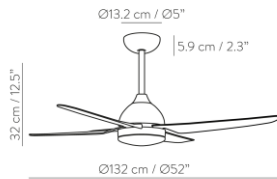

IMÁGENES / IMAGES / IMAGES

TIPO	TYPE	TYPE
Ventilador de techo	Ceiling Fan	Ventilateur de plafond
ACABADO	FINISH	FINITION
Blanco Mate	Matt White	Blanc Mat
MATERIAL	MATERIAL	MATIÈRE
Hierro/ABS	Iron/ABS	Fer/ABS
DETALLES	DETAILS	DÉTAILS

or Kelvin step 3000-4C imable Kelvin 3000-40 ur Kelvin step 3000-4C

DETALLES / DETAILS / DÉTAILS

MEDIDAS / MEASURES

	Length (mm)	Width (mm)	Height (mm)	KG	Gross (Kg)	Net (Kg)
Box 1	610	325	280	Weight 1	7,30	6,79
Box 2	0	0	0	Weight 2	0,00	0,00