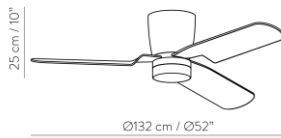

Brisa

V2503520B

LED 1x15W 3000K 1140lm + MOTOR DC
1x30W

IMÁGENES / IMAGES / IMAGES

TIPO	TYPE	TYPE
Ventilador de techo	Ceiling Fan	Ventilateur de plafond
ACABADO	FINISH	FINITION
Blanco	White	Blanc
MATERIAL	MATERIAL	MATIÈRE
Metal	Metal	Metal
DETALLES	DETAILS	DÉTAILS

DETALLES / DETAILS / DÉTAILS

MEDIDAS / MEASURES

	Length (mm)	Width (mm)	Height (mm)	KG	Gross (Kg)	Net (Kg)
Box 1	600	190	220	Weight 1	5,80	5,48
Box 2	0	0	0	Weight 2	0,00	0,00