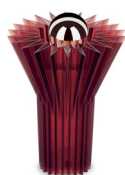

## Bouquet

Bouquet abbina classicità, eleganza e originalità a utilizzi poliedrici. Protagonista sul tavolino da notte o nell'angolo di uno spazio giorno, Bouquet dona una luce soffusa adatta alla lettura ed al relax. Una scultura luminosa che una volta accesa mette in risalto i delicati giochi di chiaroscuro creati dalla "pieghe" del diffusore. Il design dell'abatjourina (2006) è firmato da Luta Bettonica e Mario Melocchi, un omaggio al progetto originario di Franco Bettonica che nel 1965 si ispirò ad un origami per dar vita a un vaso in ceramica dalla forma eccentrica.

25 cm  
9 7/8"

18 cm  
7 1/8"

apparecchio		emissione	
materiale	PMMA, policarbonato	sorgente	led
utilizzo	interni	attacco	E27
tipologia	tavolo	lampada inclusa	si
emissione	luce diffusa	numero lampade	1
peso	0,6 kg	spina	europea 2 poli
tensione	230V	potenza	7,2W
classe isolamento	2	temperatura colore	2.700K
indice protezione	IP20	flusso luminoso	650lm (lampadina)
certificazioni		energy label	F
design	Franco Bettonica, Luta Bettonica		

### finiture e codici

opale

ACCNBQT.00190 - ON/OFF  
ACCNBQT.00192 - DIMMABLE

trasparente

ACCNBQT.00193 - ON/OFF  
ACCNBQT.00194 - DIMMABLE

rosso

ACCNBQT.00195 - ON/OFF  
ACCNBQT.00196 - DIMMABLE

verde