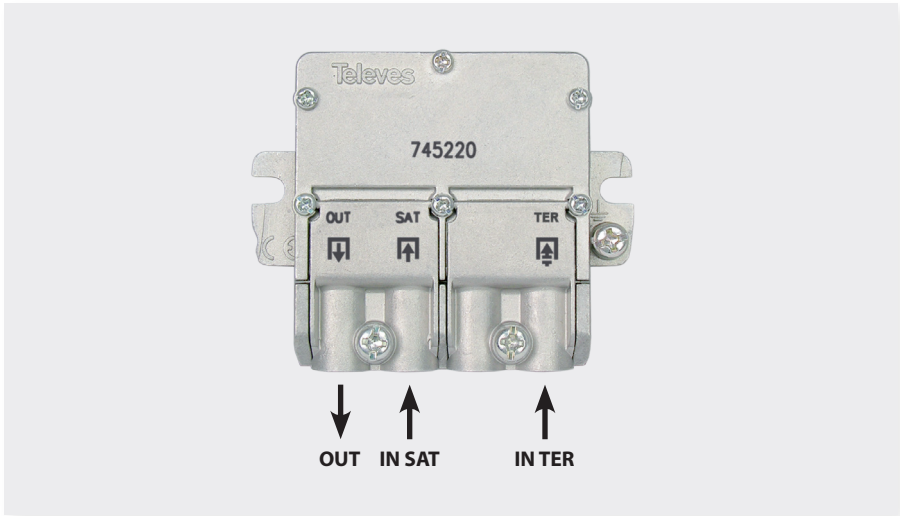

Mezclador MATV-FI / MATV-IF Combiner / Misturador MATV-FI / Coupleur MATV-BIS / Miscelatore MATV-IF / MATV-ZF-Combiner / Смеситель ЭФИР-FI

Ref. 745220

Art. Nr. ESW11

TECH INFO

Ref.		745220		
↑ ... ↑			TER	SAT
←...MHz...→		MHz	47 ... 790	950 ... 2400
	IN TER ⇒ OUT	dB	1.5	>30
	IN SAT ⇒ OUT	dB	>35	1.5
dB ↔		dB	>10	>10
DC PASS		V/A	-	50 / 0.5
		IP	23	
MIN ... MAX		°C	-5 ... +45	
		g	45	
- 1 -		mm	57 × 45 × 12	