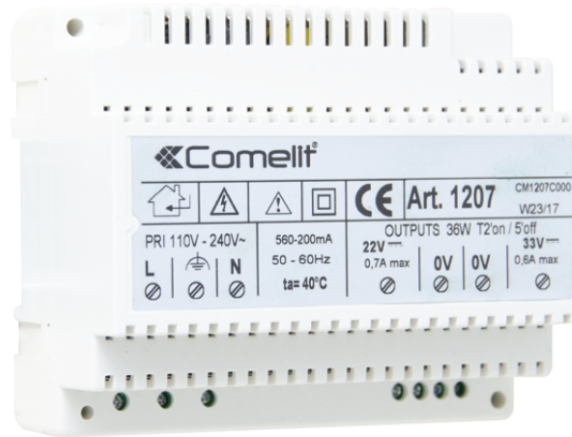

1207

ALIMEN. DOPPIA USCITA 33/20VCC, IN 230VCA

Alimentatore dotato di protezioni per sovraccarico e corto circuito. Prevede 2 distinte uscite in continua: una per alimentare il posto esterno e l'elettroserratura e una per alimentare il monitor. Tensione di ingresso di 120÷230VAC, doppia tensione di uscita di 22 e 33VDC. Dimensioni 106x89x62mm (6 moduli DIN).

**1207****ALIMEN. DOPPIA USCITA 33/20VCC, IN 230VCA****CARATTERISTICHE PRINCIPALI**

Tensione di alimentazione	120÷230 VAC
Applicabile a guida DIN	Sì
Numero moduli DIN (n°)	6

DATI GENERALI

Altezza (mm)	62
Larghezza (mm)	106
Profondità (mm)	89
Tipo materiali di rivestimento	Plastico
Temperatura di funzionamento (°C)	5 ÷ 40