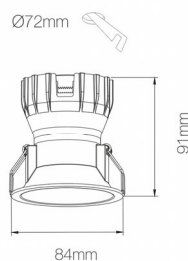

Referencia. *Reference.*
4198

 Categoría. *Category*

TECHNICAL LIGHTING

PULSAR

 Color. *Color.*
BLANCO

 Dimensiones. *Dimensions.*

 Descripción. *Description.*

Proyector con foco LED empotrado que destaca por el minimalismo de su estética.

Spotlight with recessed LED focus that stands out for its minimalist aesthetics.

 Fuente de Luz. *Light Source.*

Potencia.	<i>Power.</i>	8 W
Tensión.	<i>Voltage.</i>	220-240 VAC
Frecuencia.	<i>Frequency.</i>	50/60 HZ
Flujo Luminoso.	<i>Lumens.</i>	780 Lm
Eficacia Luminica.	<i>Light Effectiveness.</i>	97 Lm/w
Difusor	<i>Diffuser</i>	-
Temperatura de Color.	<i>Color Temperature.</i>	2700K
CRI	<i>IRC</i>	>85
Ángulo lumínico.	<i>Beam Angles.</i>	40°
Regulación	<i>Dimmable.</i>	TRIAC
UGR	<i>UGR</i>	<16
MacAdam ELIPSE.	<i>MacAdam ELIPSE.</i>	-
Índice de protección.	<i>Protection Index.</i>	65
Clase	<i>Clase</i>	CLASE II
IK	<i>IK</i>	-
Horas de Vida	<i>Hours of Life,</i>	30.000h.
Garantía	<i>Warranty.</i>	3 Años Years

 Datos Técnicos. *Data Sheet.*

L.B.	<i>L.B.</i>	L. 80 B. 10
Largo	<i>Long.</i>	91mm
Ancho	<i>Width.</i>	-mm
Alto	<i>High</i>	-mm
Diametro	<i>Diameter.</i>	84mm
Peso	<i>Net Weight.</i>	0,246Kg
Diametro Corte	<i>Cutting Diameter</i>	72mm
Material.	<i>Material.</i>	ALUMINIUM