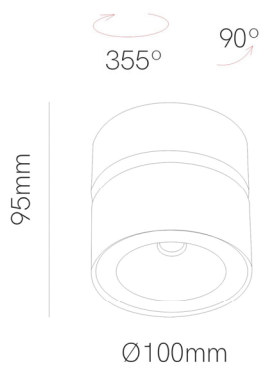

Referencia. *Reference.*
5071

 Categoría. *Category*

DECORATIVE LIGHTING

CONCORD

 Color. *Color.*
BLANCO

 Dimensiones. *Dimensions.*

 Descripción. *Description.*

CONCORD BLANCO DIMMABLE 14W. LED SWITCH 2700K/3000K/4000K

 Fuente de Luz. *Light Source.*

Potencia.	<i>Power.</i>	14 W
Tensión.	<i>Voltage.</i>	220 - 240 VAC
Frecuencia.	<i>Frequency.</i>	50/60 HZ
Flujo Luminoso.	<i>Lumens.</i>	1205 Lm
Eficacia Luminica.	<i>Light Effectiveness.</i>	86 Lm/w
Difusor	<i>Diffuser</i>	-
Temperatura de Color.	<i>Color Temperature.</i>	2700K-3200K-4000K
CRI	<i>IRC</i>	>97
Ángulo lumínico.	<i>Beam Angles.</i>	40°
Regulación	<i>Dimmable.</i>	TRIAC
UGR	<i>UGR</i>	-
MacAdam ELIPSE.	<i>MacAdam ELIPSE.</i>	-
Índice de protección.	<i>Protection Index.</i>	20
Clase	<i>Clase</i>	CLASE II
IK	<i>IK</i>	-
Temperatura Ambiente	<i>Room temperature</i>	(+40°C / - 10°C)
Kv	<i>Kv</i>	-
PF	<i>FP</i>	>0,9
Horas de Vida	<i>Hours of Life,</i>	30.000h.
Garantía	<i>Warranty.</i>	3 Años Years

 Datos Técnicos. *Data Sheet.*

Largo	<i>Long.</i>	-
Ancho	<i>Width.</i>	-
Alto	<i>High</i>	95 mm
Diametro	<i>Diameter.</i>	100 mm
Peso	<i>Net Weight.</i>	0,51
Diametro Corte	<i>Cutting Diameter</i>	-
Material.	<i>Material.</i>	ALUMINIUM