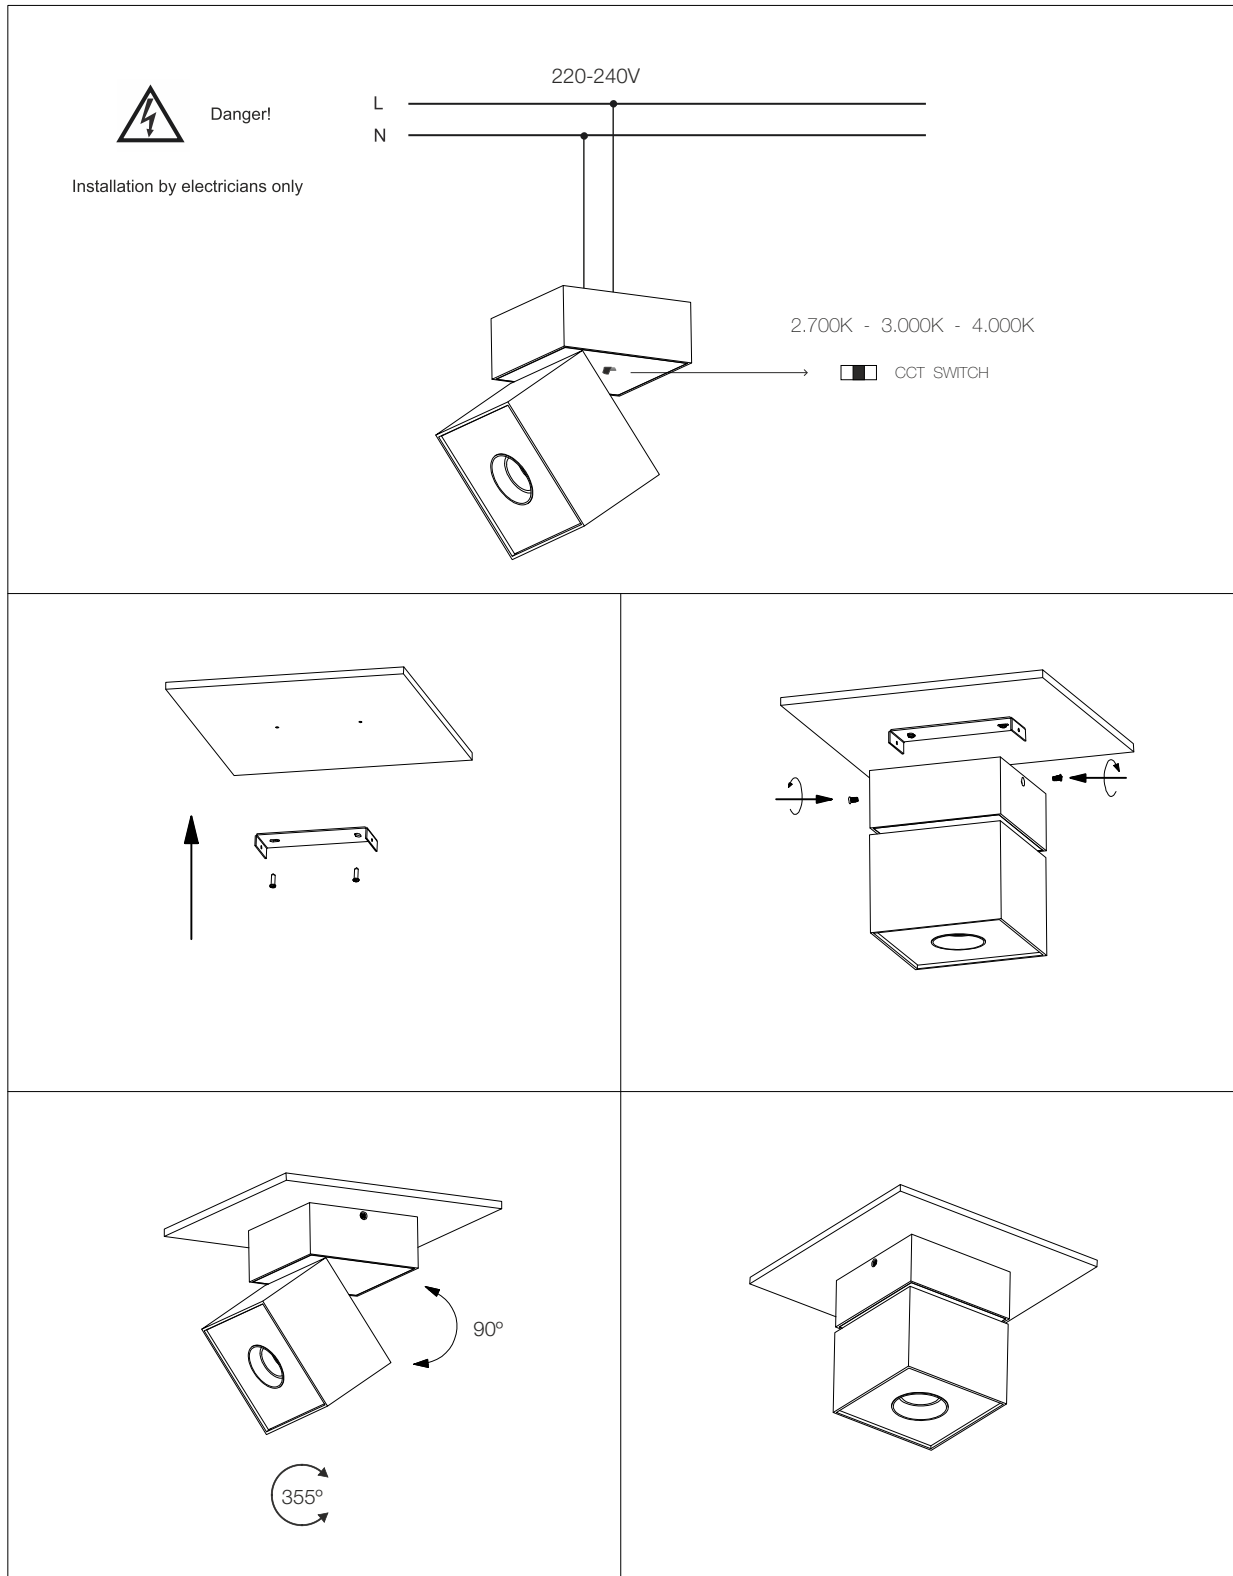

MINI RUBYC 7W LED SWITCH 2.700K - 3.000K - 4.000K

CODE 4332, 4333

ALUMINIUM

IP20

RoHS