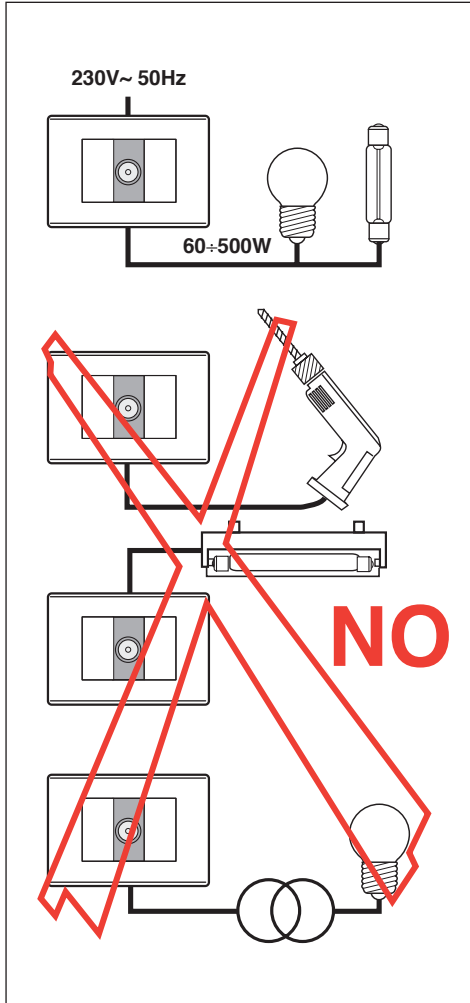

Legrand Vela

Gradateur à bouton pour charges ohmiques avec déviateur incorporé

Dimmer met knop voor resistieve ladingen met ingebouwde wisselschakelaar

Knob dimmer for resistive loads with built-in 2 way switch

Dimmer con mando giratorio para cargas resistivas y conmutador incorporado

Dimmer a manopola per carichi resistivi con deviatore incorporato

Regulador de luz com botão para cargas resistentes com desviador incorporado

• مخفت بمقبض للأحمال المقاومة بوحدة تبديل مدمجة.

6827 21 - 6828 21 - 6873 21 - 6878 21

legrand®