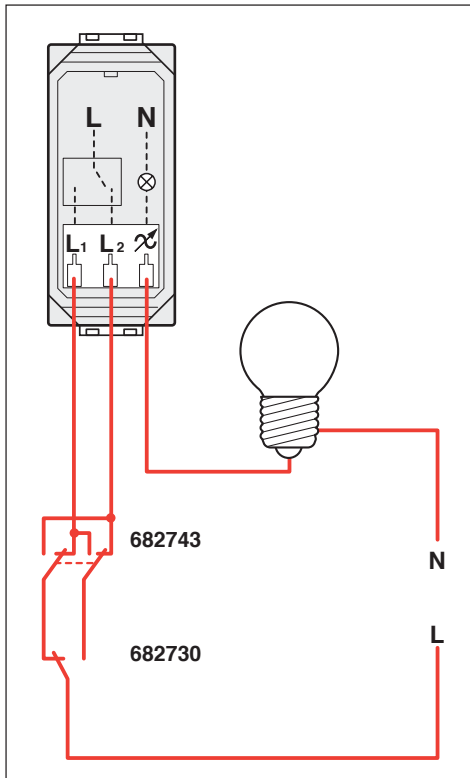

Dimmer con mando giratorio para cargas resistivas y conmutador incorporado

Dimmer a manopola per carichi resistivi con deviatore incorporato

Regulador de luz com botão para cargas resistentes com desviador incorporado

• مخفت بمقبض للأحمال المقاومة بوحدة تبديل مدمجة.

6827 21 - 6828 21 - 6873 21 - 6878 21

**legrand**®

Fusible cartouche temporisée T2,5H250V.  
Vertraagde miniatuur zekeringpatroon T2,5H250V.  
Time-lag fuse link T2,5H250V.  
Cartucho fusible miniatura retardado T2,5H250V.  
Fusibile miniatura a cartuccia tipo ritardato T2,5H250V.  
Fusível em miniatura em cartucho tipo demorado T2,5H250V.  
• مُنصهر خرطوشي مُصغّر من النوع المتأخر "T2,5H250V"

Les conducteurs doivent être poussés au fond du boîtier comme indiqué sur la figure. Éviter que les conducteurs présents dans le boîtier ne soient en contact avec les parois du régulateur.

De geleiders moeten naar de achterkant van de doos worden gedrukt, zie de afbeelding. Voorkom dat de geleiders in de doos de wanden van de dimmer raken.