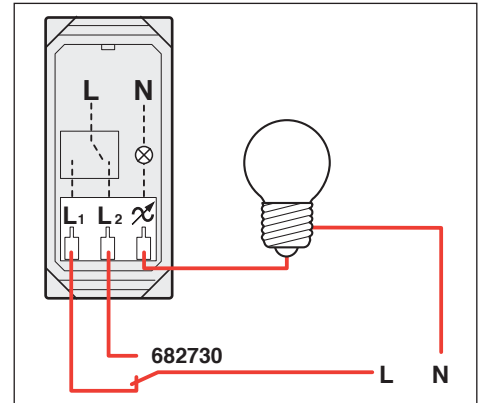

• مخفت بمقبض للأحمال المقاومة بوحدة تبديل مدمجة.

6827 21 - 6828 21 - 6873 21 - 6878 21

**legrand**®

Fusible cartouche temporisée T2,5H250V.  
Vertraagde miniatuur zekeringpatroon T2,5H250V.  
Time-lag fuse link T2,5H250V.  
Cartucho fusible miniatura retardado T2,5H250V.  
Fusibile miniatura a cartuccia tipo ritardato T2,5H250V.  
Fusível em miniatura em cartucho tipo demorado T2,5H250V.  
• مُنصهر خرطوشي مُصغّر من النوع المتأخر "T2,5H250V"

Les conducteurs doivent être poussés au fond du boîtier comme indiqué sur la figure. Éviter que les conducteurs présents dans le boîtier ne soient en contact avec les parois du régulateur.

De geleiders moeten naar de achterkant van de doos worden gedrukt, zie de afbeelding. Voorkom dat de geleiders in de doos de wanden van de dimmer raken.