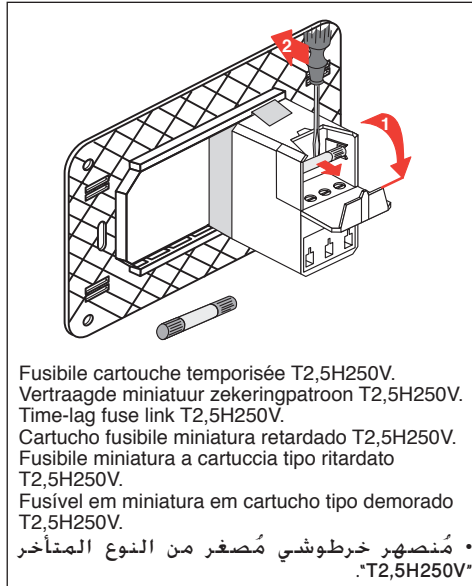

Dimmer con mando giratorio para cargas resistivas y conmutador incorporado

Dimmer a manopola per carichi resistivi con deviatore incorporato

Regulador de luz com botão para cargas resistentes com desviador incorporado

• مخفت بمقبض للأحمال المقاومة بوحدة تبديل مدمجة.

6827 21 - 6828 21 - 6873 21 - 6878 21

**legrand**®

Fusible cartouche temporisée T2,5H250V.  
Vertraagde miniatuur zekeringpatroon T2,5H250V.  
Time-lag fuse link T2,5H250V.  
Cartucho fusible miniatura retardado T2,5H250V.  
Fusibile miniatura a cartuccia tipo ritardato T2,5H250V.  
Fusível em miniatura em cartucho tipo demorado T2,5H250V.  
• مُنصهر خرطوشي مُصغّر من النوع المتأخر "T2,5H250V"

Les conducteurs doivent être poussés au fond du boîtier comme indiqué sur la figure. Éviter que les conducteurs présents dans le boîtier ne soient en contact avec les parois du régulateur.

De geleiders moeten naar de achterkant van de doos worden gedrukt, zie de afbeelding. Voorkom dat de geleiders in de doos de wanden van de dimmer raken.