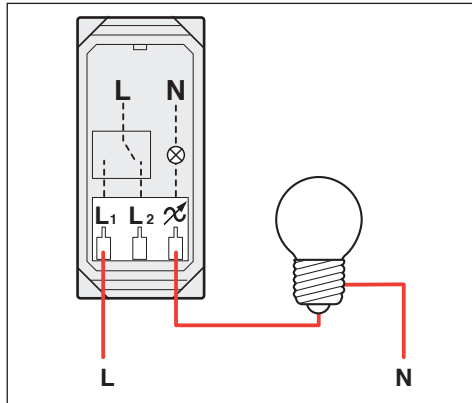

Dimmer con mando giratorio para cargas resistivas y conmutador incorporado

Dimmer a manopola per carichi resistivi con deviatore incorporato

Regulador de luz com botão para cargas resistentes com desviador incorporado

• مخفت بمقبض للأحمال المقاومة بوحدة تبديل مدمجة.

6827 21 - 6828 21 - 6873 21 - 6878 21

**legrand**®

Fusible cartouche temporisée T2,5H250V.  
Vertraagde miniatuur zekeringpatroon T2,5H250V.  
Time-lag fuse link T2,5H250V.  
Cartucho fusible miniatura retardado T2,5H250V.  
Fusibile miniatura a cartuccia tipo ritardato T2,5H250V.  
Fusível em miniatura em cartucho tipo demorado T2,5H250V.  
• مُنصهر خرطوشي مُصغّر من النوع المتأخر "T2,5H250V"

Les conducteurs doivent être poussés au fond du boîtier comme indiqué sur la figure. Éviter que les conducteurs présents dans le boîtier ne soient en contact avec les parois du régulateur.

De geleiders moeten naar de achterkant van de doos worden gedrukt, zie de afbeelding. Voorkom dat de geleiders in de doos de wanden van de dimmer raken.

The conductors must be pushed down to the bottom of the box, as shown. Do not let the conductors in the box contact the walls of the dimmer.

Los conductores se deben empujar hasta el fondo de la caja como se ilustra. Evitar que los conductores presentes en la caja entren en contacto con las paredes del dimmer.