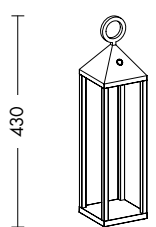

Disponibile in tre colori (bianco, antracite e corten) e in tre altezze. Possibilità di installazione a sospensione tramite cavo e corda in finitura ecrù (5 mt) e a parete tramite gancio da ordinare come accessorio.

Codice	CCT	Flusso lm	Potenza	Ricarica	Durata	Dimensioni mm
PIN003XX	2700K	200	2,2W	6-8 H	12 H	100 x 100 x 430
PIN001XX	2700K	200	2,2W	6-8 H	12 H	140 x 140 x 470
PIN002XX	2700K	200	2,2W	6-8 H	12 H	140 x 140 x 670

±100 x 100±

±140 x 140±

±140 x 140±

ACCESSORI

	Codice	Finitura	Dimensioni	Descrizione
	PIN011B PIN011AN	bianco antracite	Ø80 x 99 Ø80 x 99	Attacco a parete
	PIN012AN	antracite	L. 2080	Cavo sospensione
	PIN010	écru	L. 5000	Corda per sospensione
	MT.BATTERIA		18650/2200mAH*2	Batteria sostitutiva al litio
	MT.8USB		135 x 60 x 35	Caricatore multipresa USB (8xUSB)