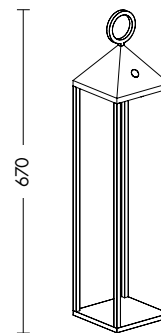

Disponibile in tre colori (bianco, antracite e corten) e in tre altezze. Possibilità di installazione a sospensione tramite cavo e corda in finitura ecrù (5 mt) e a parete tramite gancio da ordinare come accessorio.

Codice	CCT	Flusso lm	Potenza	Ricarica	Durata	Dimensioni mm
PIN003XX	2700K	200	2,2W	6-8 H	12 H	100 x 100 x 430
PIN001XX	2700K	200	2,2W	6-8 H	12 H	140 x 140 x 470
PIN002XX	2700K	200	2,2W	6-8 H	12 H	140 x 140 x 670

±100 x 100±

±140 x 140±

±140 x 140±

ACCESSORI

	Codice	Finitura	Dimensioni	Descrizione
	PIN011B PIN011AN	bianco antracite	Ø80 x 99 Ø80 x 99	Attacco a parete
	PIN012AN	antracite	L. 2080	Cavo sospensione
	PIN010	écru	L. 5000	Corda per sospensione
	MT.BATTERIA		18650/2200mAH*2	Batteria sostitutiva al litio
	MT.8USB		135 x 60 x 35	Caricatore multipresa USB (8xUSB)