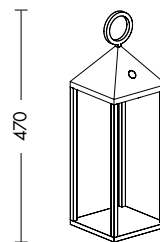

Disponibile in tre colori (bianco, antracite e corten) e in tre altezze. Possibilità di installazione a sospensione tramite cavo e corda in finitura ecrù (5 mt) e a parete tramite gancio da ordinare come accessorio.

Codice	CCT	Flusso lm	Potenza	Ricarica	Durata	Dimensioni mm
PIN003XX	2700K	200	2,2W	6-8 H	12 H	100 x 100 x 430
PIN001XX	2700K	200	2,2W	6-8 H	12 H	140 x 140 x 470
PIN002XX	2700K	200	2,2W	6-8 H	12 H	140 x 140 x 670

±100 x 100±

±140 x 140±

±140 x 140±

ACCESSORI

	Codice	Finitura	Dimensioni	Descrizione
	PIN011B PIN011AN	bianco antracite	Ø80 x 99 Ø80 x 99	Attacco a parete
	PIN012AN	antracite	L. 2080	Cavo sospensione
	PIN010	écru	L. 5000	Corda per sospensione
	MT.BATTERIA		18650/2200mAH*2	Batteria sostitutiva al litio
	MT.8USB		135 x 60 x 35	Caricatore multipresa USB (8xUSB)