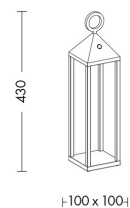

### Caratteristiche Prodotto

Materiale: Alluminio  
Colore: Corten  
Dimensioni: 100 x 100 x 430 mm