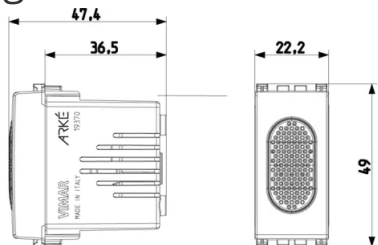

10 NR

Istruzioni, Manuali, Documentazione

- [Segnalazioni ottiche acustiche \(6058 kb\)](#)

Video

- [Arké abita il tuo tempo](#)

Disegni

Vista ingombri

Vista posteriore

Vista 3D

Gallery

Dati tecnici

- **Gruppo:** apparecchi di segnalazione ottica ed acustica
- **Classe:** Suoneria
- **Colore dell'apparecchio:** bianco
- **Volume:** 70 dB
- **Tensione nominale:** 12,00 - 12,01 v
- **Grado di protezione (IP):** IP40
- **Tipo di corrente:** AC
- **Batteria incorporata:** No
- **Tipo di montaggio:** incassato
- **Numero moduli DIN:** 1
- **Senza fili:** No

Marchi

- 00. Marcatura CE - UE
- 10. Marchio EAC - EACU
- 99. Direttiva RAEE ([download](#))

Imballi

8 0 0 7 3 5 2 4 5 6 1 1 2
Codice 8007352456112
Qtà 1 NR
Dim. 5,1x2,8x5,3 [cm]
Peso 59,8 [g]

8 0 0 7 3 5 2 4 5 6 1 2 9
Codice 8007352456129
Qtà 10 NR
Dim. 14,4x11,6x6 [cm]
Peso 640,4 [g]

8 0 0 7 3 5 2 6 2 6 6 4 5
Codice 8007352626645
Qtà 120 NR
Dim. 36,5x33x13,5 [cm]
Peso 7.116 [g]

Legal

Vimar si riserva il diritto di modificare in ogni momento e senza preavviso le caratteristiche dei prodotti riportati. L'installazione deve essere effettuata da personale qualificato con l'osservanza delle disposizioni regolanti l'installazione del materiale elettrico in vigore nel paese dove i prodotti sono installati. Per le condizioni di utilizzo delle informazioni presenti sulla scheda prodotto vedere [Condizioni di utilizzo](#).