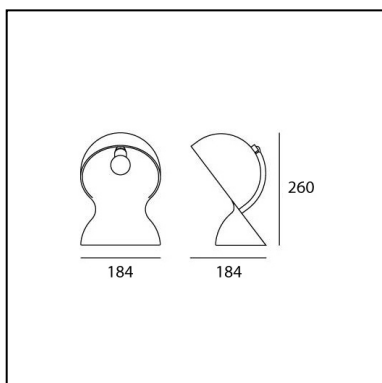

Dalù Arancio

Vico Magistretti

IP20   EAC  

LUMINAIRE

- Watt : **28W**
- Tensione di alimentazione: **220V-240V**
- Flusso luminoso emesso: **345lm**

DESCRIZIONE

Riedizione della lampada degli anni sessanta disegnata da Vico Magistretti, Dalù esprime lo spirito del nostro tempo. È proposta in diversi colori e finiture pur conservando l'inconfondibile design originario. La lampada è composta da una scocca in materiale termoplastico stampata.

CODICE PRODOTTO: 1466070A

CARATTERISTICHE

- Codice articolo: **1466070A**
- Colore: **Arancio**
- Installazione: **Tavolo**
- Materiale: **Policarbonato**
- Serie: **Design Collection**
- Ambiente di utilizzo: **Interni**
- Area di utilizzo: **Residential**
- Emissione: **Diretta, diffusa**
- design by: **Vico Magistretti**

DIMENSIONI

- Lunghezza: **cm 18.4**
- Larghezza: **cm 18.4**
- Altezza: **cm 26**
- Resistenza all'impatto: **N.D.**
- Prova del filo incandescente: **N.D.°**

SORGENTI NON FORNITE

- Categoria: **HALO**
- Numero: **1**
- Lbs: **D45**
- Watt: **30W**
- Attacco: **E14**

SORGENTI ALTERNATIVE

- Categoria: **LED RETROFIT**
- Numero: **1**
- Watt: **4W**
- Flusso luminoso emesso: **370lm**
- Attacco: **E14**