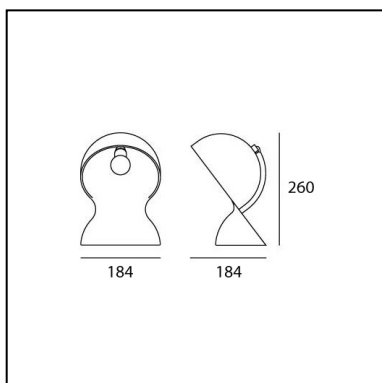

Dalù Bianco

Vico Magistretti

IP20    

LUMINAIRE

- Watt : **28W**
- Tensione di alimentazione: **220V-240V**
- Flusso luminoso emesso: **345lm**

DESCRIZIONE

Riedizione della lampada degli anni sessanta disegnata da Vico Magistretti, Dalù esprime lo spirito del nostro tempo. È proposta in diversi colori e finiture pur conservando l'inconfondibile design originario. La lampada è composta da una scocca in materiale termoplastico stampata.

CODICE PRODOTTO: 1466000A

CARATTERISTICHE

- Codice articolo: **1466000A**
- Colore: **Bianco**
- Installazione: **Tavolo**
- Materiale: **Policarbonato**
- Serie: **Design Collection**
- Ambiente di utilizzo: **Interni**
- Area di utilizzo: **Residential**
- Emissione: **Diretta, diffusa**
- design by: **Vico Magistretti**

DIMENSIONI

- Lunghezza: **cm 18.4**
- Larghezza: **cm 18.4**
- Altezza: **cm 26**
- Resistenza all'impatto: **N.D.**
- Prova del filo incandescente: **N.D.°**

SORGENTI NON FORNITE

- Categoria: **HALO**
- Numero: **1**
- Lbs: **D45**
- Watt: **30W**
- Attacco: **E14**

SORGENTI ALTERNATIVE

- Categoria: **LED RETROFIT**
- Numero: **1**
- Watt: **4W**
- Flusso luminoso emesso: **370lm**
- Attacco: **E14**