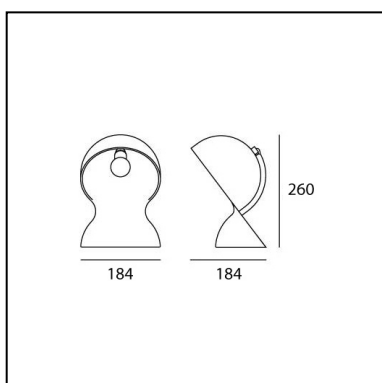

Dalù Nero

Vico Magistretti

IP20    

LUMINAIRE

- Watt : **28W**
- Tensione di alimentazione: **220V-240V**
- Flusso luminoso emesso: **345lm**

DESCRIZIONE

Riedizione della lampada degli anni sessanta disegnata da Vico Magistretti, Dalù esprime lo spirito del nostro tempo. È proposta in diversi colori e finiture pur conservando l'inconfondibile design originario. La lampada è composta da una scocca in materiale termoplastico stampata.

CODICE PRODOTTO: 1466030A

CARATTERISTICHE

- Codice articolo: **1466030A**
- Colore: **Nero**
- Installazione: **Tavolo**
- Materiale: **policarbonato**
- Serie: **Design Collection**
- Ambiente di utilizzo: **Interni**
- Area di utilizzo: **Residential**
- Emissione: **Diretta, diffusa**
- design by: **Vico Magistretti**

DIMENSIONI

- Lunghezza: **cm 18.4**
- Larghezza: **cm 18.4**
- Altezza: **cm 26**
- Resistenza all'impatto: **N.D.**
- Prova del filo incandescente: **N.D.°**

SORGENTI NON FORNITE

- Categoria: **HALO**
- Numero: **1**
- Lbs: **D45**
- Watt: **30W**
- Attacco: **E14**

SORGENTI ALTERNATIVE

- Categoria: **LED RETROFIT**
- Numero: **1**
- Watt: **4W**
- Flusso luminoso emesso: **370lm**
- Attacco: **E14**