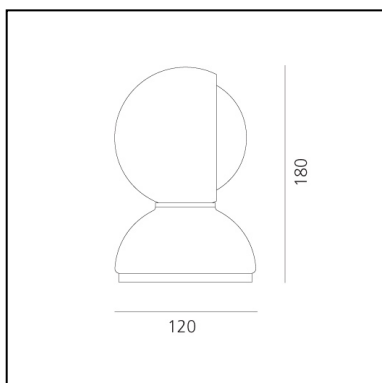

LUMINAIRE

- Watt : **25W**
- Tensione di alimentazione: **220V-240V**
- Flusso luminoso emesso: **170lm**

DESCRIZIONE

Eclisse, disegnata da Vico Magistretti nel 1965, ha vinto il Compasso d'Oro nel 1967 ed è diventata la rappresentante del design italiano nel mondo. Eclisse è un equilibrio all'avanguardia tra forma e funzione, design e utilità. La base del concetto sta nella sua funzionalità di regolazione dell'intensità della luce attraverso il suo paralume interno rotante che "eclissa" la sorgente luminosa. Infatti, con un involucro esterno fisso e un involucro interno mobile, la lampada può fornire luce diretta o diffusa.

Lampada da tavolo, può anche essere montata a parete. Corpo in metallo verniciato disponibile nei colori bianco, rosso, arancione o giallo e in versione PVD, realizzate con un innovativo e sostenibile processo di deposizione sottovuoto di metallo ("sputtering"), disponibile in nero, ottone, rame o mirror.

Dal punto di vista del rispetto ambientale questa nuova finitura è una delle tecnologie di rivestimento più pulite: impiega solo metalli non dannosi per la salute e azzerata completamente tutte le emissioni ed in particolare quelle nell'atmosfera di acido solforico e cianuri, normalmente prodotte dai processi galvanici.

La fase successiva di verniciatura protettiva trasparente, volta ad assicurare una lunga durata alla qualità estetica della finitura, impiega una vernice solida con al massimo il 5% di solventi (rispetto ad un tradizionale 75%). Gli scarti generati dal processo sono limitatissimi.

Eclisse fa parte della collezione permanente dei più importanti Musei del design, tra cui il MoMa di New York e il Triennale Design Museum di Milano.

CODICE PRODOTTO: 0028010A

CARATTERISTICHE

- Codice articolo: **0028010A**
- Colore: **Bianco**
- Installazione: **PareteTavolo**
- Materiale: **acciaio, tecnopolimero**
- Serie: **Design Collection, Modern Classic**
- Ambiente di utilizzo: **Interni**
- Area di utilizzo: **Residential**
- Emissione: **Diffusa E Diretta**
- design by: **Vico Magistretti**

DIMENSIONI

- Altezza: **cm 18**
- Diametro: **cm 12**
- Diametro base: **cm 12**
- Resistenza all'impatto: **N/D**
- Prova del filo incandescente: **850°**

SORGENTI NON FORNITE