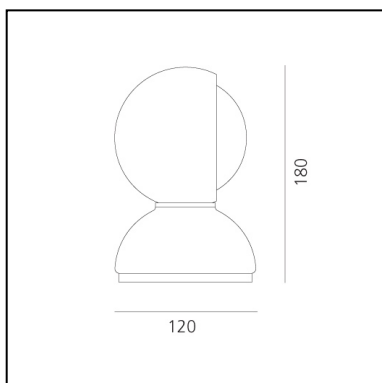

LUMINAIRE

- Watt : **25W**
- Tensione di alimentazione: **220V-240V**
- Flusso luminoso emesso: **170lm**

DESCRIZIONE

Eclisse, disegnata da Vico Magistretti nel 1965, ha vinto il Compasso d'Oro nel 1967 ed è diventata la rappresentante del design italiano nel mondo. Eclisse è un equilibrio all'avanguardia tra forma e funzione, design e utilità. La base del concetto sta nella sua funzionalità di regolazione dell'intensità della luce attraverso il suo paralume interno rotante che "eclissa" la sorgente luminosa. Infatti, con un involucro esterno fisso e un involucro interno mobile, la lampada può fornire luce diretta o diffusa. Lampada da tavolo, può anche essere montata a parete. Corpo in metallo verniciato disponibile nei colori bianco, rosso o arancione con interruttore on/off. Eclisse fa parte della collezione permanente dei più importanti Musei del design, tra cui il MoMa di New York e il Triennale Design Museum di Milano.

CODICE PRODOTTO: 0028030A

CARATTERISTICHE

- Codice articolo: **0028030A**
- Colore: **Rosso**
- Installazione: **PareteTavolo**
- Materiale: **acciaio, tecnopolimero**
- Serie: **Design Collection, Modern Classic**
- Ambiente di utilizzo: **Interni**
- Area di utilizzo: **Residential**
- Emissione: **Diffusa E Diretta**
- design by: **Vico Magistretti**

DIMENSIONI

- Altezza: **cm 18**
- Diametro: **cm 12**
- Diametro base: **cm 12**
- Resistenza all'impatto: **N/D**
- Prova del filo incandescente: **850°**

SORGENTI NON FORNITE

- Categoria: **HALO**
- Numero: **1**
- Watt: **25W**
- Attacco: **E14**
- Classe: **A**

SORGENTI ALTERNATIVE