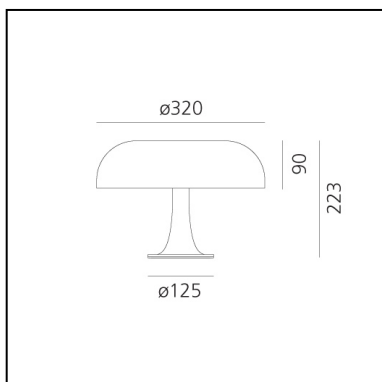

LUMINAIRE

- Watt : **80W**
- Tensione di alimentazione: **220V-240V**
- Flusso luminoso emesso: **680lm**

DESCRIZIONE

Nessino è un'icona del design italiano degli anni 60, un decennio di conquista della modernità in cui il design ridisegna il paesaggio domestico attraverso le prime applicazioni delle materie plastiche. Innovativa e democratica, la sua forma espressiva ispirata alla natura interpreta e sfida la tecnologia produttiva industriale.

CODICE PRODOTTO: 0039070A

CARATTERISTICHE

- Codice articolo: **0039070A**
- Colore: **Arancione**
- Installazione: **Tavolo**
- Materiale: **Policarbonato**
- Serie: **Design Collection**
- Ambiente di utilizzo: **Interni**
- Emissione: **Diffusa E Diretta, diretta**
- design by: **Giancarlo Mattioli, Gruppo Architetti Urbanisti Città Nuova**

DIMENSIONI

- Altezza: **cm 22.3**
- Diametro: **cm 32**
- Diametro base: **cm 12.5**
- Resistenza all'impatto: **N/D**
- Prova del filo incandescente: **850°C**

SORGENTI NON FORNITE

- Categoria: **LED RETROFIT**
- Numero: **4**
- Watt: **2W**
- Attacco: **E14**