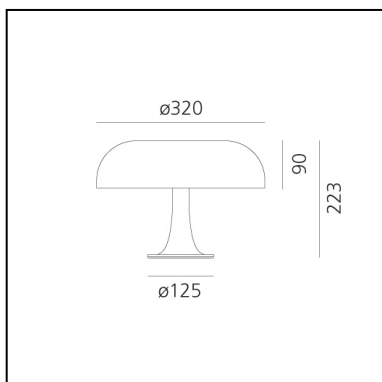

LUMINAIRE

- Watt : **80W**
- Tensione di alimentazione: **220V-240V**
- Flusso luminoso emesso: **680lm**

DESCRIZIONE

Nessino è un'icona del design italiano degli anni 60, un decennio di conquista della modernità in cui il design ridisegna il paesaggio domestico attraverso le prime applicazioni delle materie plastiche. Innovativa e democratica, la sua forma espressiva ispirata alla natura interpreta e sfida la tecnologia produttiva industriale.

CODICE PRODOTTO: 0039060A

CARATTERISTICHE

- Codice articolo: **0039060A**
- Colore: **Bianco**
- Installazione: **Tavolo**
- Materiale: **Policarbonato**
- Serie: **Design Collection**
- Ambiente di utilizzo: **Interni**
- Emissione: **Diffusa E Diretta, diretta**
- design by: **Giancarlo Mattioli, Gruppo Architetti Urbanisti Città Nuova**

DIMENSIONI

- Altezza: **cm 22.3**
- Diametro: **cm 32**
- Diametro base: **cm 12.5**
- Resistenza all'impatto: **N/D**
- Prova del filo incandescente: **850°C**

SORGENTI NON FORNITE

- Categoria: **LED RETROFIT**
- Numero: **4**
- Watt: **2W**
- Attacco: **E14**