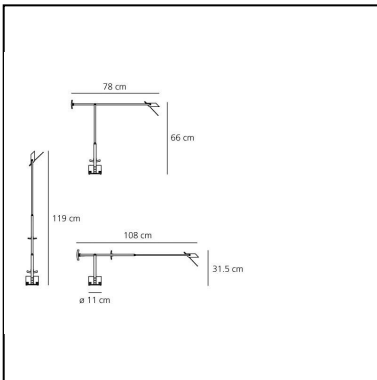

Tizio

Richard Sapper

IP20   

LUMINAIRE *

- Disponibilità del trasformatore: **Integrato**
- Watt : **3,3W**
- Tensione di alimentazione: **220V-240V**
- Flusso luminoso emesso: **191lm**
- Efficiency: **48%**
- Efficacy: **63.67lm/W**

DIMENSIONI

- Lunghezza: **780 mm**
- Altezza: **660 mm**
- Diametro base: **110 mm**
- Estensione massima in altezza: **1190 mm**
- Estensione massima in larghezza: **1080 mm**
- Inclinazione: **-42+42**
- Resistenza all'impatto: **N/D**
- Prova del filo incandescente: **N/D°**